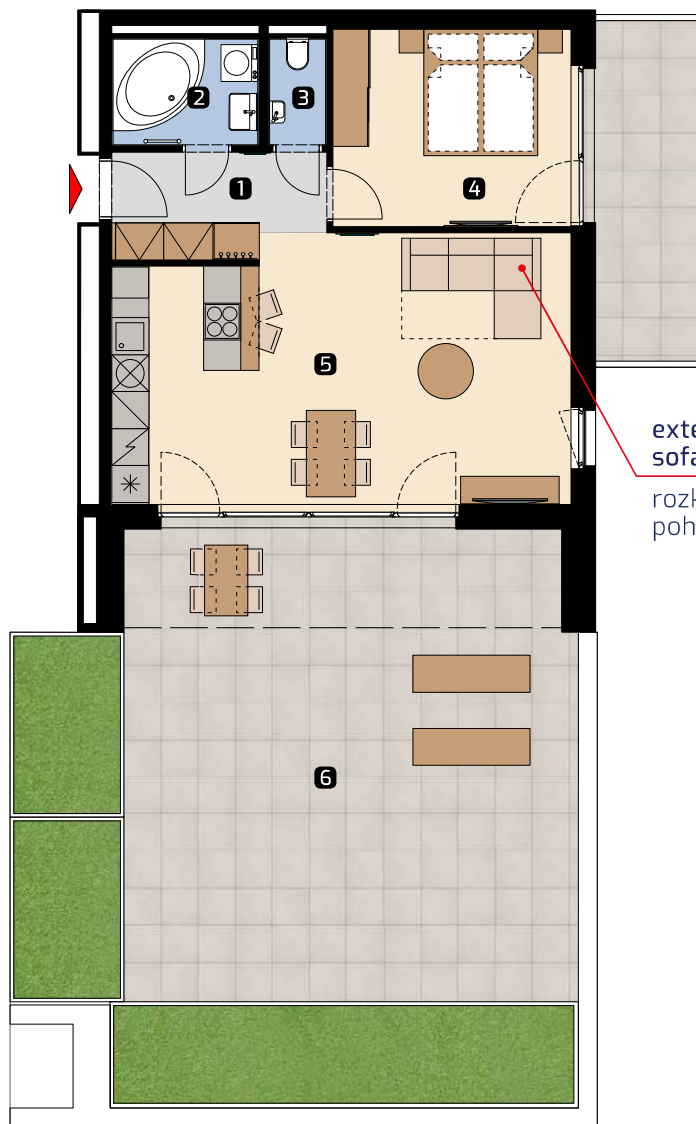

Apartment area
Výmera bytu

1 hall zádverie	5,69 m ²
2 bathroom kúpeľňa	4,11 m ²
3 wc wc	1,67 m ²
4 bedroom spálňa	12,66 m ²
5 living room obývacía izba	32,04 m ²
Total / Celkom	56,17 m²
6 terrace terasa	57,11 m ²
7 balcony balkón	9,61 m ²

Total usable area 122,89 m²
Plocha spolu

Location / Adresa

Štúrova/Žižkova
Košice
Slovakia / Slovensko

All information in this document are informative and serve only for marketing purpose.

Všetky informácie v tomto dokumente majú iba všeobecnú informatívnu povahu a slúžia len na marketigové účely.

extendable
sofa

rozkladacia
pohovka

Apartment orientation
Orientácia bytu v areáli