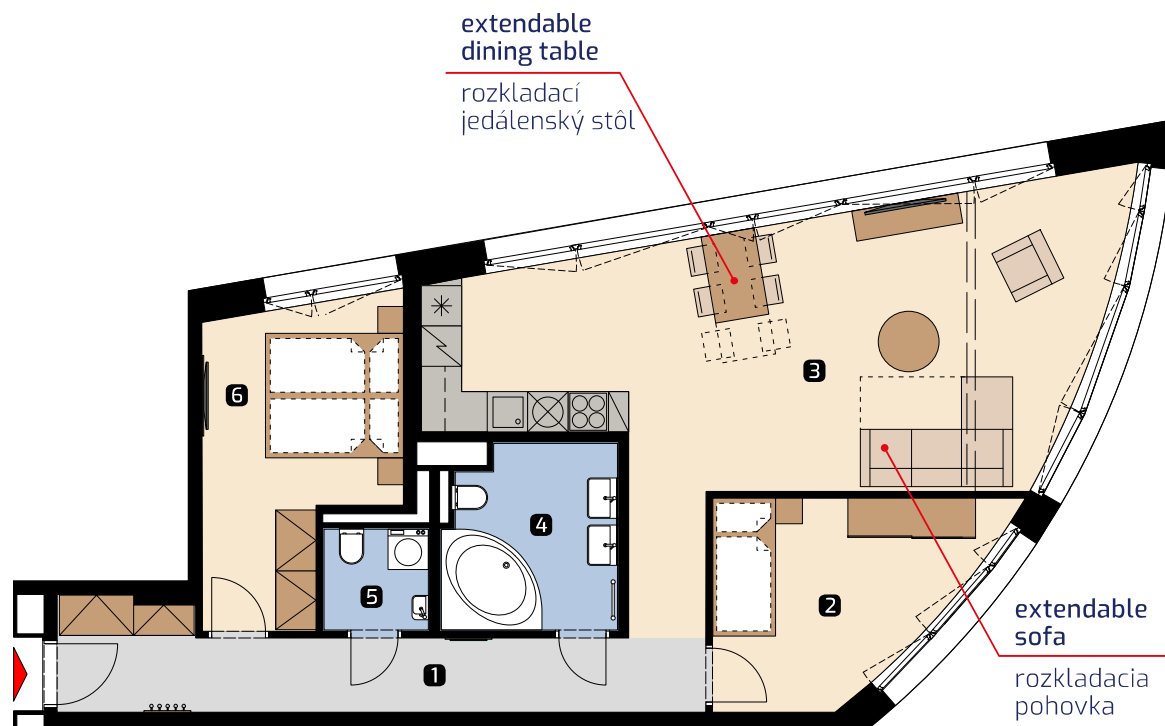

Apartment area  
Výmera bytu

1 hall zádverie	11,84 m <sup>2</sup>
2 bedroom spálňa	10,26 m <sup>2</sup>
3 living room obývacia izba	39,29 m <sup>2</sup>
4 bathroom kúpeľňa	6,93 m <sup>2</sup>
5 wc wc	2,41 m <sup>2</sup>
6 bedroom spálňa	11,88 m <sup>2</sup>
<b>Total / Celkom</b>	<b>82,61 m<sup>2</sup></b>

Apartment orientation  
Orientácia bytu v areáli