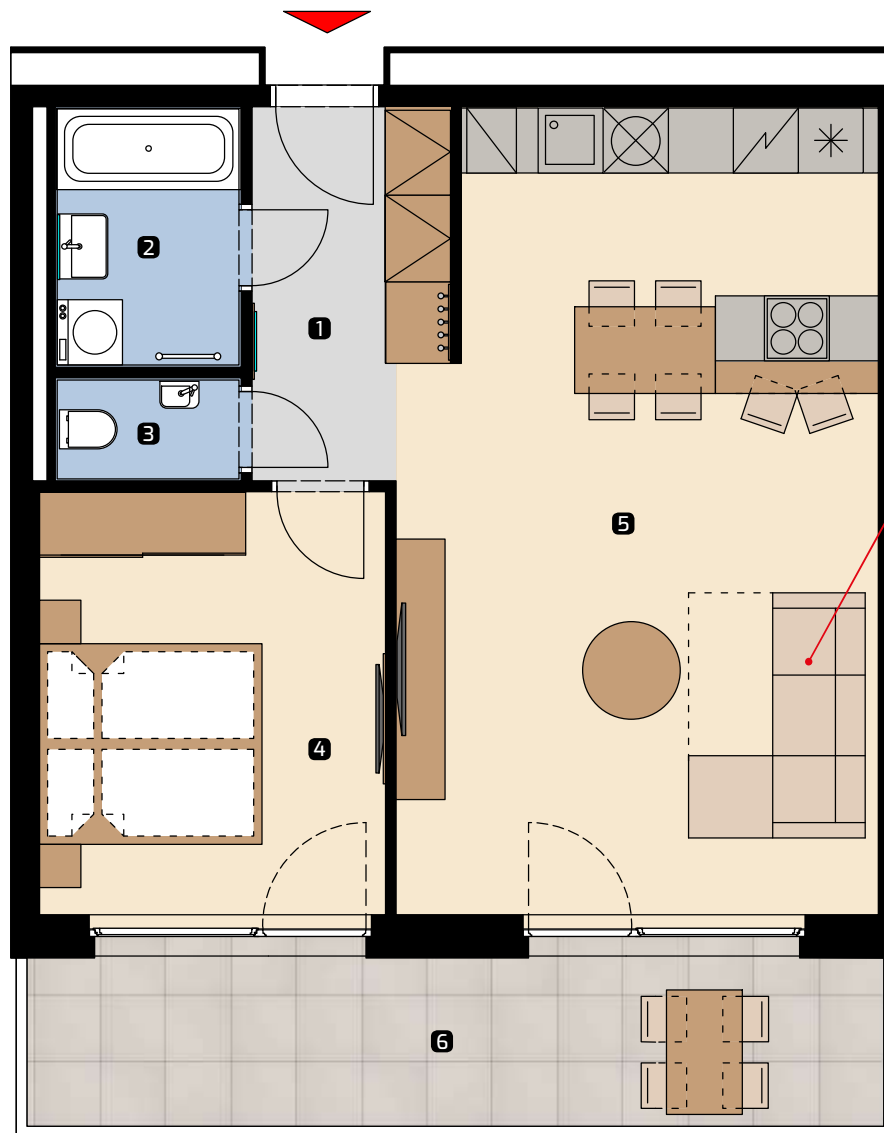

Apartment area
Výmera bytu

1 hall zádverie	5,84 m ²
2 bathroom kúpeľňa	4,06 m ²
3 wc wc	1,64 m ²
4 bedroom spálňa	13,15 m ²
5 living room obývacía izba	31,62 m ²
Total / Celkom	56,32 m²
6 balcony balkón	14,03 m ²

Total usable area 70,35 m²
Plocha spolu

Location / Adresa

Štúrova/Žižkova
Košice
Slovakia / Slovensko

All information in this document are informative and serve only for marketing purpose.

Všetky informácie v tomto dokumente majú iba všeobecnú informatívnu povahu a slúžia len na marketigové účely.

extendable sofa
rozkladacia pohovka

Apartment orientation
Orientácia bytu v areáli