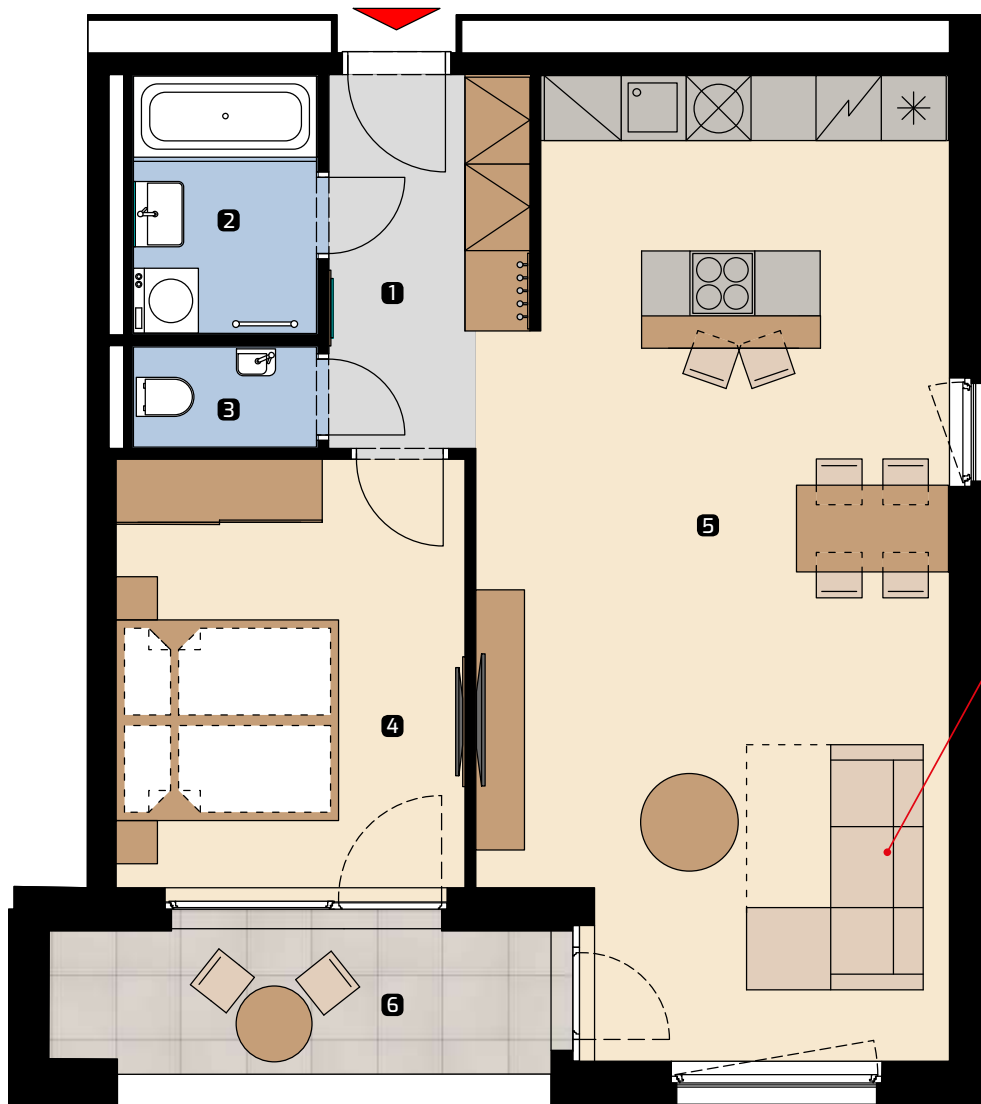

Apartment area
Výmera bytu

1 hall zádverie	5,93 m ²
2 bathroom kúpeľňa	4,06 m ²
3 wc wc	1,64 m ²
4 bedroom spálňa	13,01 m ²
5 living room obývacía izba	36,60 m ²
Total / Celkom	61,25 m²
6 terrace terasa	6,75 m ²

Total usable area 68,00 m²
Plocha spolu

Location / Adresa

Štúrova/Žižkova
Košice
Slovakia / Slovensko

All information in this document are informative and serve only for marketing purpose.

Všetky informácie v tomto dokumente majú iba všeobecnú informatívnu povahu a slúžia len na marketigové účely.

Apartment orientation
Orientácia bytu v areáli

extendable
sofa
rozkladacia
pohovka