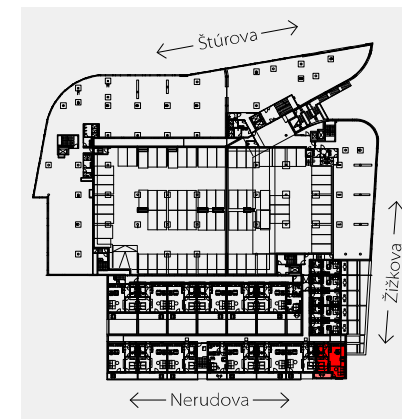

Total usable area 68,00 m²
Plocha spolu

Location / Adresa

Štúrova/Žižkova
Košice
Slovakia / Slovensko

All information in this document are informative and serve only for marketing purpose.

Všetky informácie v tomto dokumente majú iba všeobecnú informatívnu povahu a slúžia len na marketigové účely.

Apartment orientation
Orientácia bytu v areáli

extendable
sofa
rozkladacia
pohovka