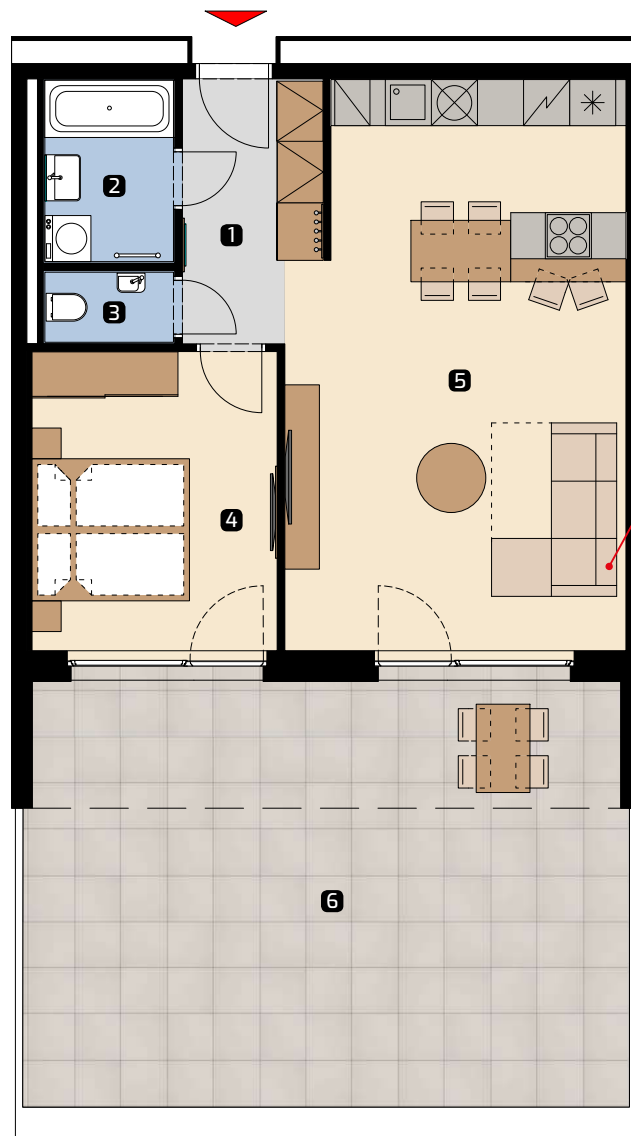

Apartment area  
Výmera bytu

|                               |                      |
|-------------------------------|----------------------|
| 1 hall<br>zádverie            | 5,84 m <sup>2</sup>  |
| 2 bathroom<br>kúpeľňa         | 4,05 m <sup>2</sup>  |
| 3 wc<br>wc                    | 1,64 m <sup>2</sup>  |
| 4 bedroom<br>spálňa           | 13,01 m <sup>2</sup> |
| 5 living room<br>obývací izba | 31,03 m <sup>2</sup> |

**Total / Celkom** 55,58 m<sup>2</sup>

**6 terrace** 43,02 m<sup>2</sup>  
terasa

**Total usable area** 98,60 m<sup>2</sup>  
Plocha spolu

Location / Adresa

Štúrova/Žižkova  
Košice  
Slovakia / Slovensko

extendable  
sofa  
rozkladacia  
pohovka

Apartment orientation  
Orientácia bytu v areáli