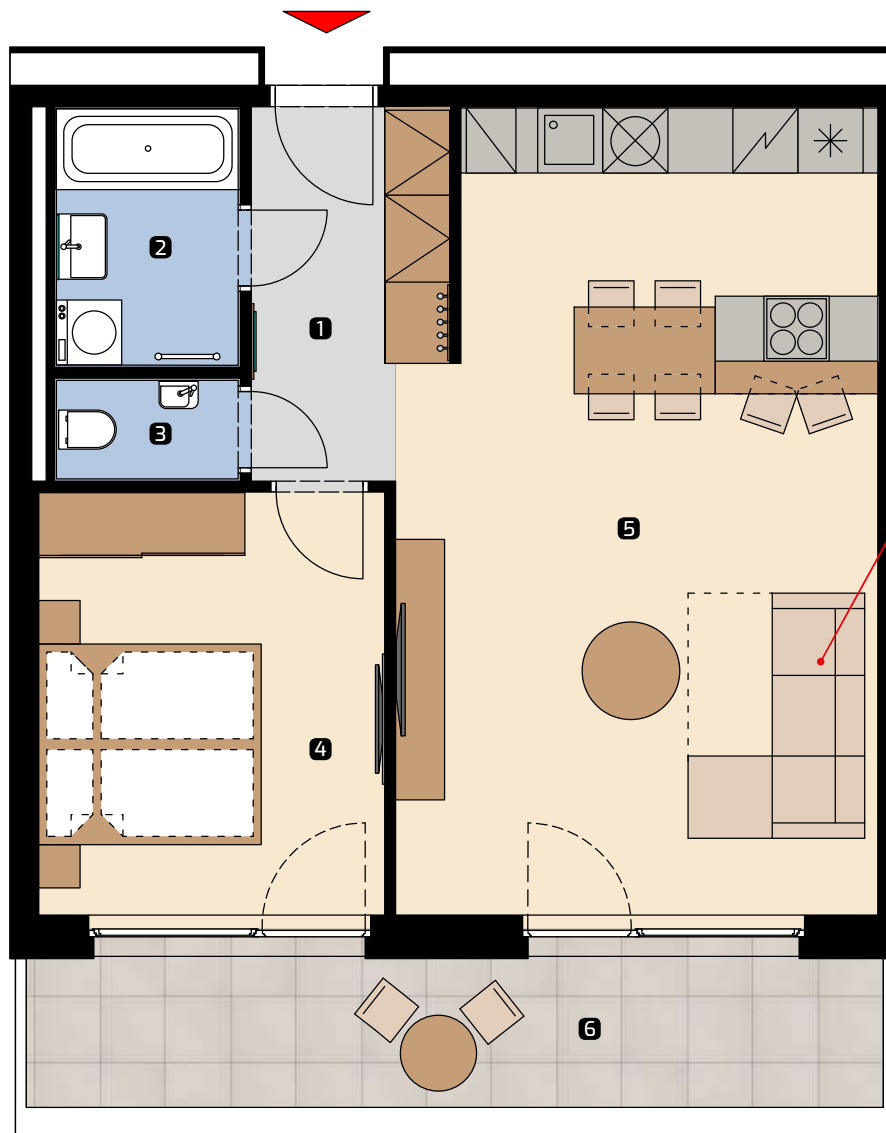

Apartment area
Výmera bytu

1 hall zádverie	5,84 m ²
2 bathroom kúpeľňa	4,06 m ²
3 wc wc	1,64 m ²
4 bedroom spálňa	13,17 m ²
5 living room obývacía izba	31,25 m ²
Total / Celkom	55,97 m²
6 terrace terasa	11,43 m ²

Total usable area 67,40 m²
Plocha spolu

Location / Adresa

Štúrova/Žižkova
Košice
Slovakia / Slovensko

All information in this document
are informative and serve only for
marketing purpose.

Všetky informácie v tomto dokumente
majú iba všeobecnú informatívnu povahu
a slúžia len na marketigové účely.

extendable
sofa
rozkladacia
pohovka

Apartment orientation
Orientácia bytu v areáli