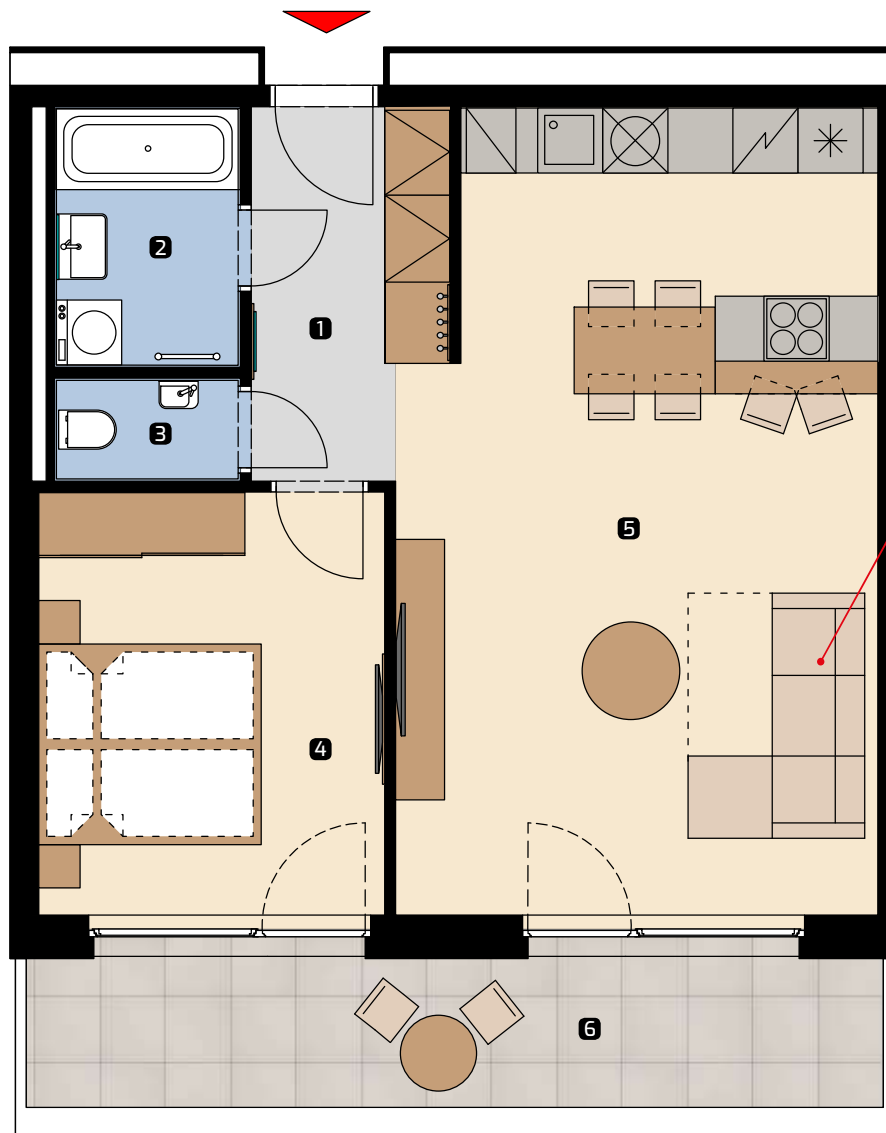

Apartment area
Výmera bytu

| | |
|--------------------------------|----------------------------|
| 1 hall zádverie | 5,84 m ² |
| 2 bathroom kúpeľňa | 4,06 m ² |
| 3 wc wc | 1,64 m ² |
| 4 bedroom spálňa | 12,91 m ² |
| 5 living room obývacía izba | 31,74 m ² |
| Total / Celkom | 56,20 m² |
| 6 terrace terasa | 11,43 m ² |

Total usable area 67,63 m²
Plocha spolu

Location / Adresa

Štúrova/Žižkova
Košice
Slovakia / Slovensko

All information in this document are informative and serve only for marketing purpose.

Všetky informácie v tomto dokumente majú iba všeobecnú informatívnu povahu a slúžia len na marketigové účely.

extendable sofa
rozkladacia pohovka

Apartment orientation
Orientácia bytu v areáli