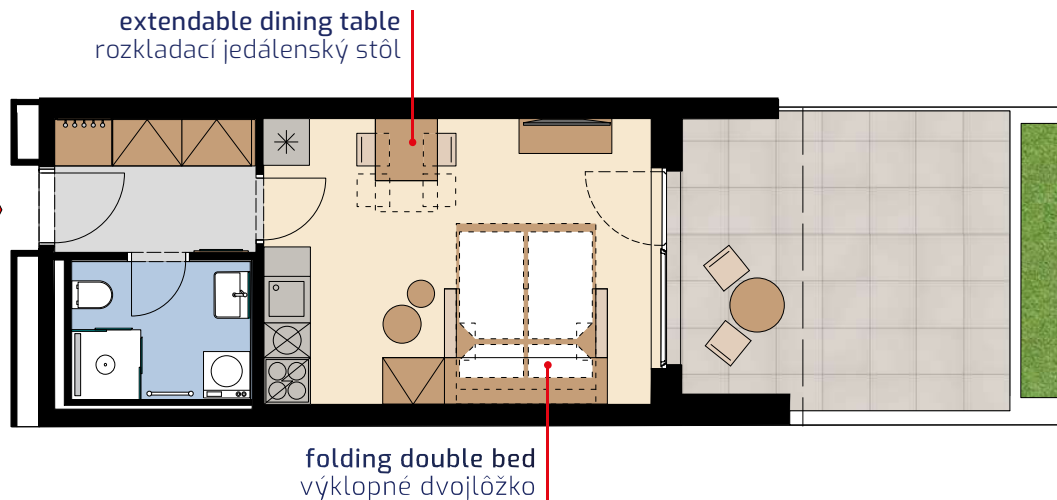

Apartment area
Výmera bytu

1 hall zádverie	4,59 m ²
2 bathroom kúpeľňa	4,12 m ²
3 living room obývacía izba	18,67 m ²
Total / Celkom	27,38 m²
4 terrace terasa	15,67 m ²

Total usable area 43,05 m²
Plocha spolu

PROJECT OF **CTR**

Apartment orientation
Orientácia bytu v areáli