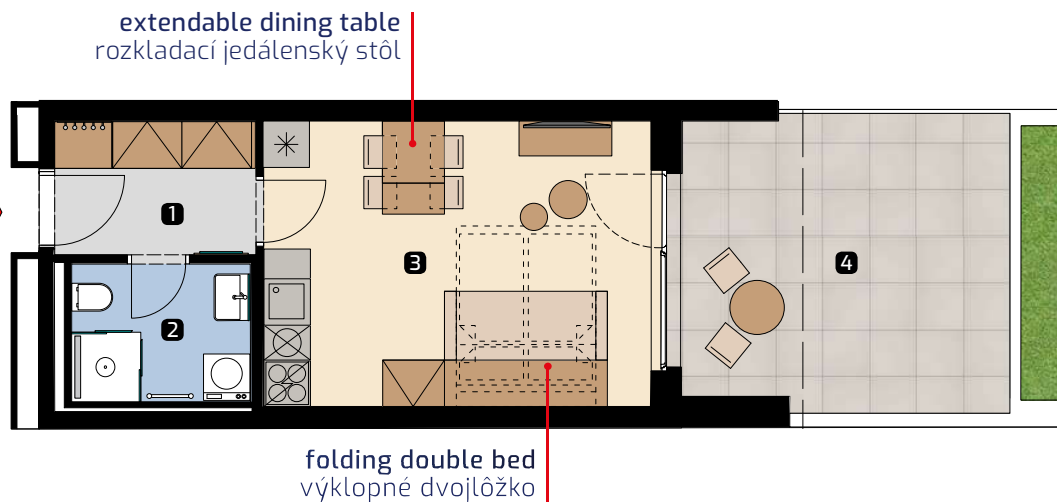

Apartment area
Výmera bytu

1 hall zádverie	4,59 m ²
2 bathroom kúpeľňa	4,12 m ²
3 living room obývacía izba	18,67 m ²
Total / Celkom	27,38 m²
4 terrace terasa	15,67 m ²

Total usable area 43,05 m²
Plocha spolu

PROJECT OF **CTR**

Apartment orientation
Orientácia bytu v areáli