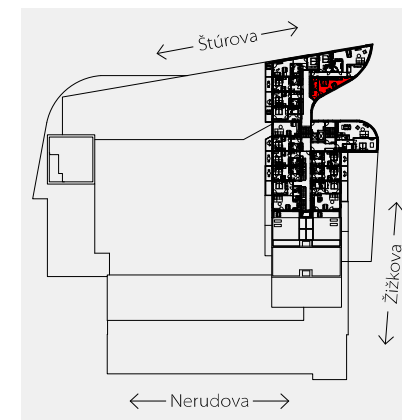

Apartment area  
Výmera bytu

1 hall zádverie	4,61 m <sup>2</sup>
2 bathroom kúpeľňa	4,97 m <sup>2</sup>
3 living room obývacia izba	23,95 m <sup>2</sup>
<b>Total / Celkom</b>	<b>33,54 m<sup>2</sup></b>

Apartment orientation  
Orientácia bytu v areáli

Location / Adresa

Štúrova/Žižkova  
Košice  
Slovakia / Slovensko

All information in this document are informative and serve only for marketing purpose.

Všetky informácie v tomto dokumente majú iba všeobecnú informatívnu povahu a slúžia len na marketigové účely.