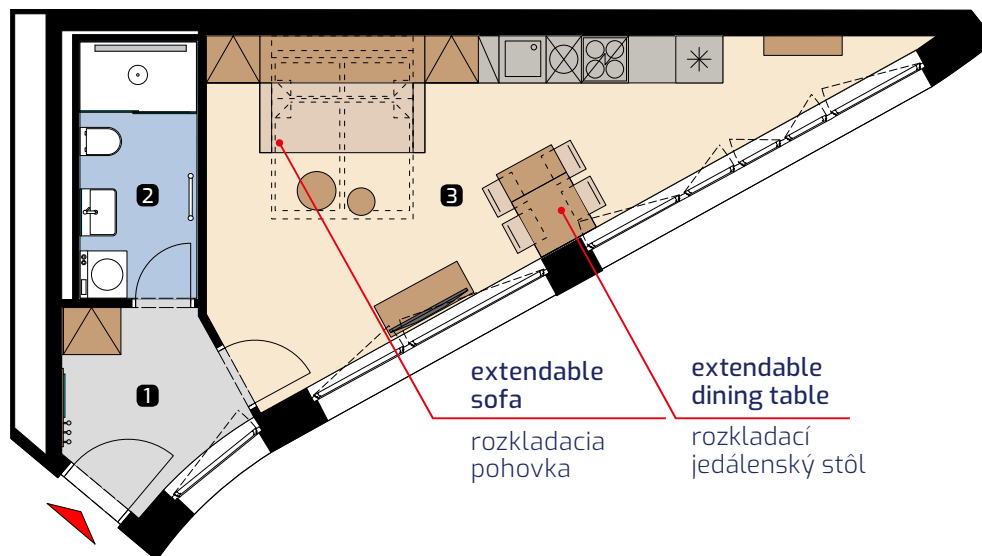

Apartment area  
Výmera bytu

1 hall zádverie	4,61 m <sup>2</sup>
2 bathroom kúpeľňa	4,97 m <sup>2</sup>
3 living room obývacia izba	23,95 m <sup>2</sup>
<b>Total / Celkom</b>	<b>33,54 m<sup>2</sup></b>

Apartment orientation  
Orientácia bytu v areáli

Location / Adresa

Štúrova/Žižkova  
Košice  
Slovakia / Slovensko

All information in this document are informative and serve only for marketing purpose.

Všetky informácie v tomto dokumente majú iba všeobecnú informatívnu povahu a slúžia len na marketigové účely.