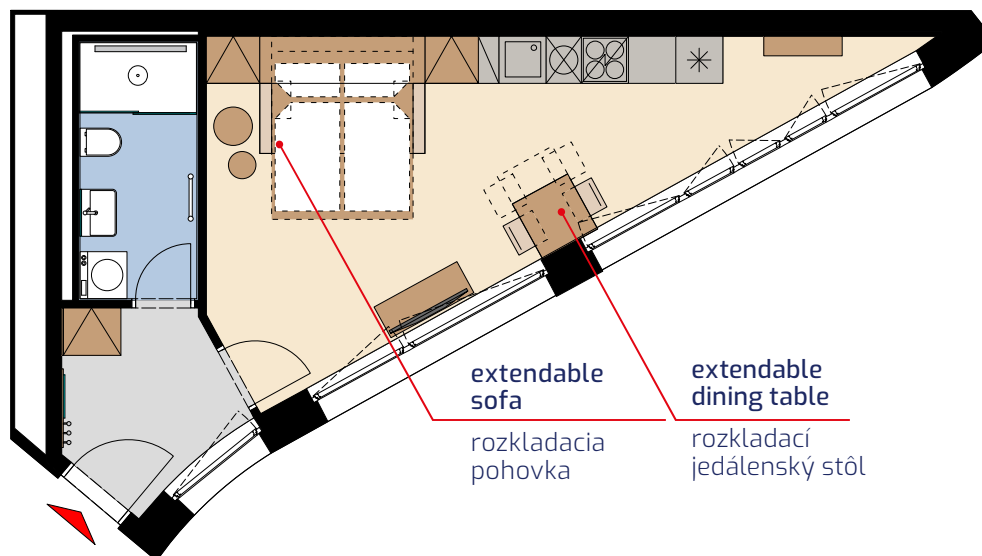

Apartment area  
Výmera bytu

1 hall zádverie	4,61 m <sup>2</sup>
2 bathroom kúpeľňa	4,97 m <sup>2</sup>
3 living room obývacia izba	23,95 m <sup>2</sup>
<b>Total / Celkom</b>	<b>33,54 m<sup>2</sup></b>

Apartment orientation  
Orientácia bytu v areáli

Location / Adresa

Štúrova/Žižkova  
Košice  
Slovakia / Slovensko

All information in this document are informative and serve only for marketing purpose.

Všetky informácie v tomto dokumente majú iba všeobecnú informatívnu povahu a slúžia len na marketigové účely.