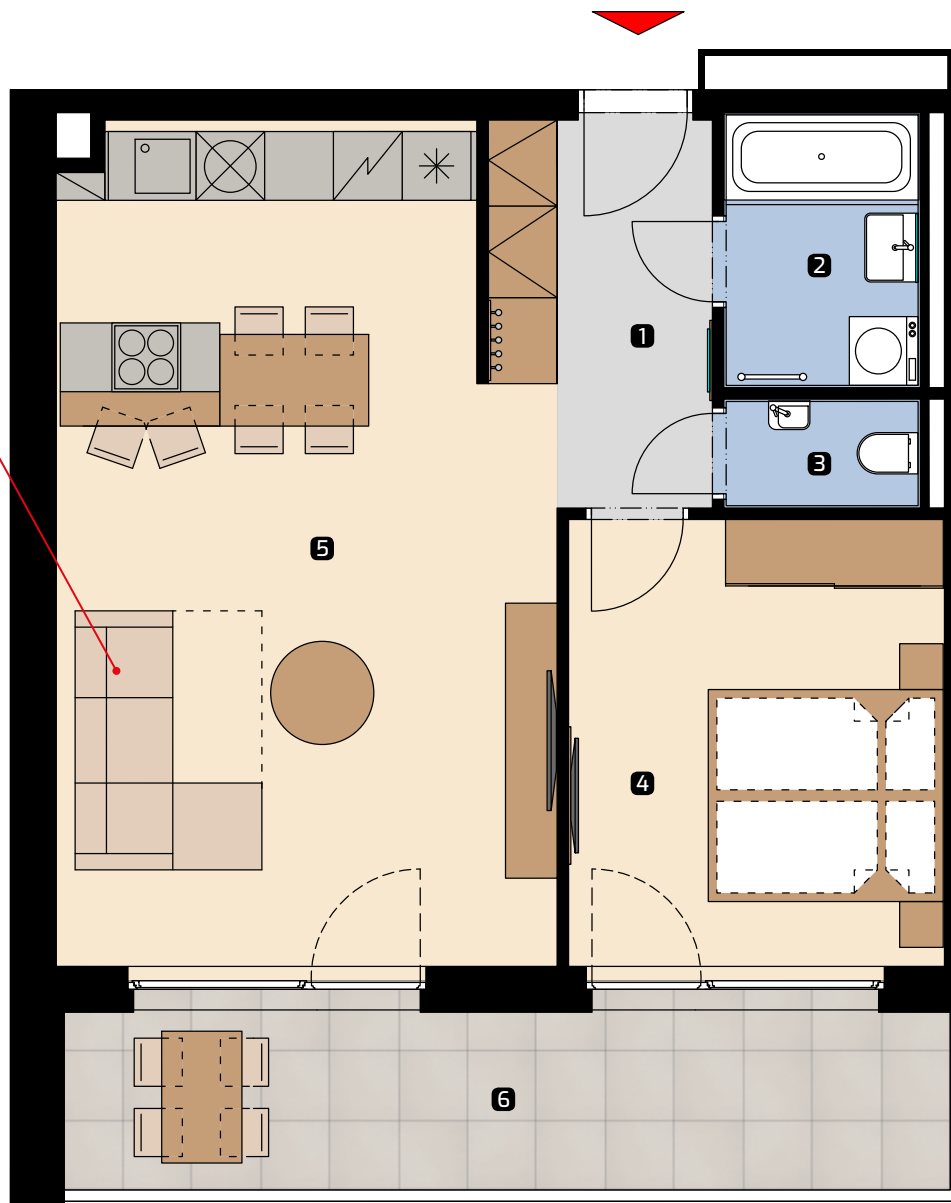

Apartment area  
Výmera bytu

1 hall zádverie	6,10 m <sup>2</sup>
2 bathroom kúpeľňa	4,06 m <sup>2</sup>
3 wc wc	1,64 m <sup>2</sup>
4 bedroom spálňa	13,10 m <sup>2</sup>
5 living room obývacia izba	30,67 m <sup>2</sup>
<b>Total / Celkom</b>	<b>55,57 m<sup>2</sup></b>
6 balcony balkón	12,98 m <sup>2</sup>
<b>Total usable area Plocha spolu</b>	<b>68,55 m<sup>2</sup></b>

extendable  
sofa  
rozkladacia  
pohovka

Apartment orientation  
Orientácia bytu v areáli