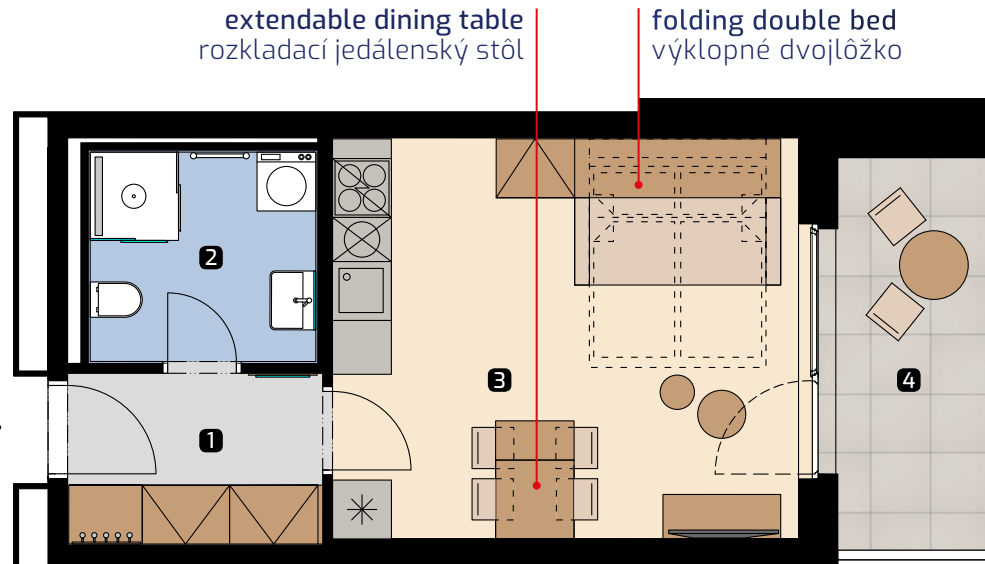

Apartment area
Výmera bytu

1 hall zádverie	4,65 m ²
2 bathroom kúpeľňa	4,98 m ²
3 living room obývacia izba	19,64 m ²
Total / Celkom	29,27 m²
4 balcony balkón	6,70 m ²
Total usable area Plocha spolu	35,97 m²

Apartment orientation
Orientácia bytu v areáli

Location / Adresa

Štúrova/Žižkova
Košice
Slovakia / Slovensko

All information in this document are informative and serve only for marketing purpose.

Všetky informácie v tomto dokumente majú iba všeobecnú informatívnu povahu a slúžia len na marketigové účely.