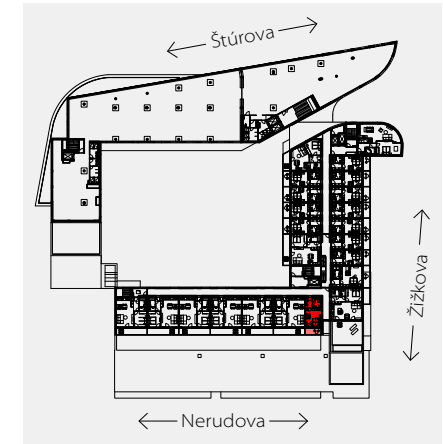

Apartment area
Výmera bytu

1 hall zádverie	4,65 m ²
2 bathroom kúpeľňa	4,98 m ²
3 living room obývacia izba	19,64 m ²
Total / Celkom	29,27 m²
4 balcony balkón	6,70 m ²
Total usable area Plocha spolu	35,97 m²

Apartment orientation
Orientácia bytu v areáli

Location / Adresa

Štúrova/Žižkova
Košice
Slovakia / Slovensko

All information in this document are informative and serve only for marketing purpose.

Všetky informácie v tomto dokumente majú iba všeobecnú informatívnu povahu a slúžia len na marketigové účely.