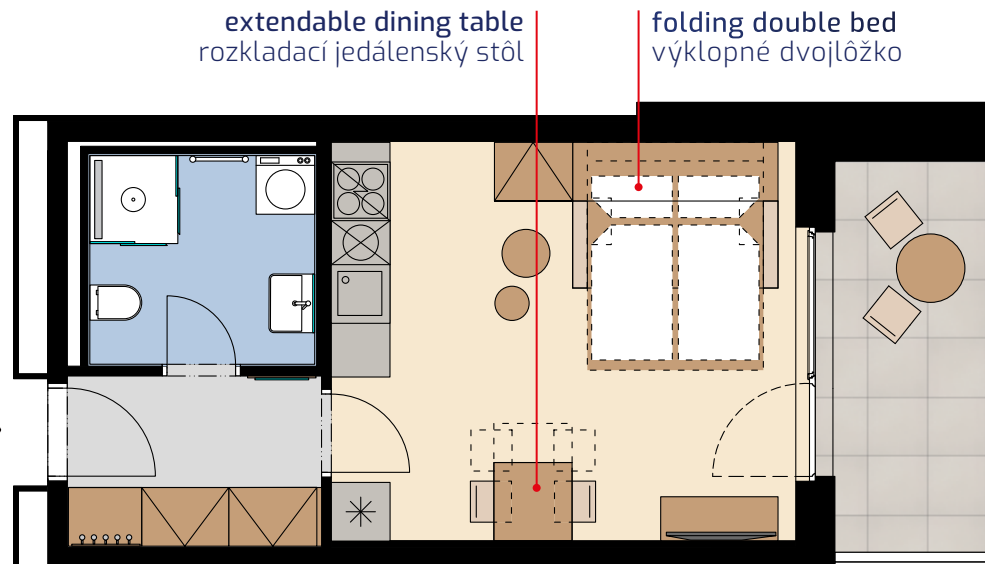

Apartment area
Výmera bytu

1 hall zádverie	4,65 m ²
2 bathroom kúpeľňa	4,98 m ²
3 living room obývacia izba	19,64 m ²
Total / Celkom	29,27 m²
4 balcony balkón	6,70 m ²
Total usable area Plocha spolu	35,97 m²

Apartment orientation
Orientácia bytu v areáli

Location / Adresa

Štúrova/Žižkova
Košice
Slovakia / Slovensko

All information in this document are informative and serve only for marketing purpose.

Všetky informácie v tomto dokumente majú iba všeobecnú informatívnu povahu a slúžia len na marketigové účely.