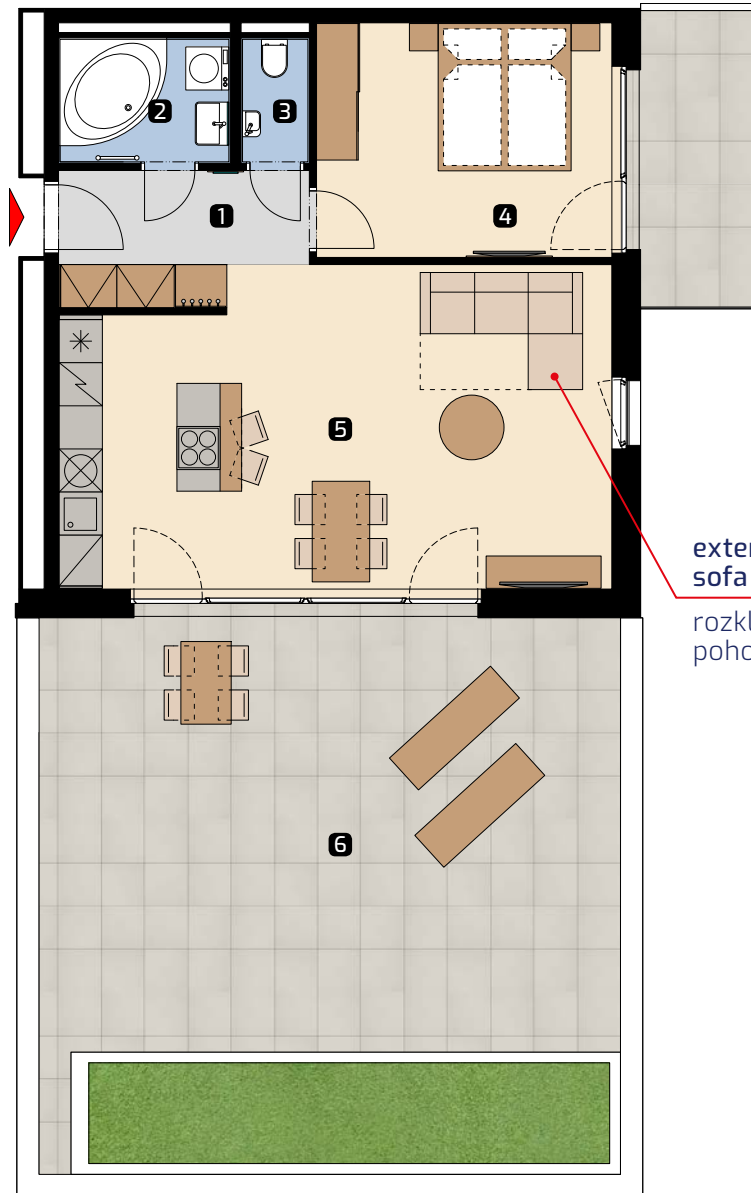

Apartment area  
Výmera bytu

1 hall zádverie	6,04 m <sup>2</sup>
2 bathroom kúpeľňa	4,15 m <sup>2</sup>
3 wc wc	1,67 m <sup>2</sup>
4 bedroom spálňa	13,73 m <sup>2</sup>
5 living room obývacia izba	33,70 m <sup>2</sup>
<b>Total / Celkom</b>	<b>59,29 m<sup>2</sup></b>
6 terrace terasa	47,15 m <sup>2</sup>
7 balcony balkón	7,31 m <sup>2</sup>

**Total usable area 113,75 m<sup>2</sup>**  
Plocha spolu

Location / Adresa

Štúrova/Žižkova  
Košice  
Slovakia / Slovensko

All information in this document are informative and serve only for marketing purpose.

Všetky informácie v tomto dokumente majú iba všeobecnú informatívnu povahu a slúžia len na marketigové účely.

extendable  
sofa  
rozkladacia  
pohovka

Apartment orientation  
Orientácia bytu v areáli