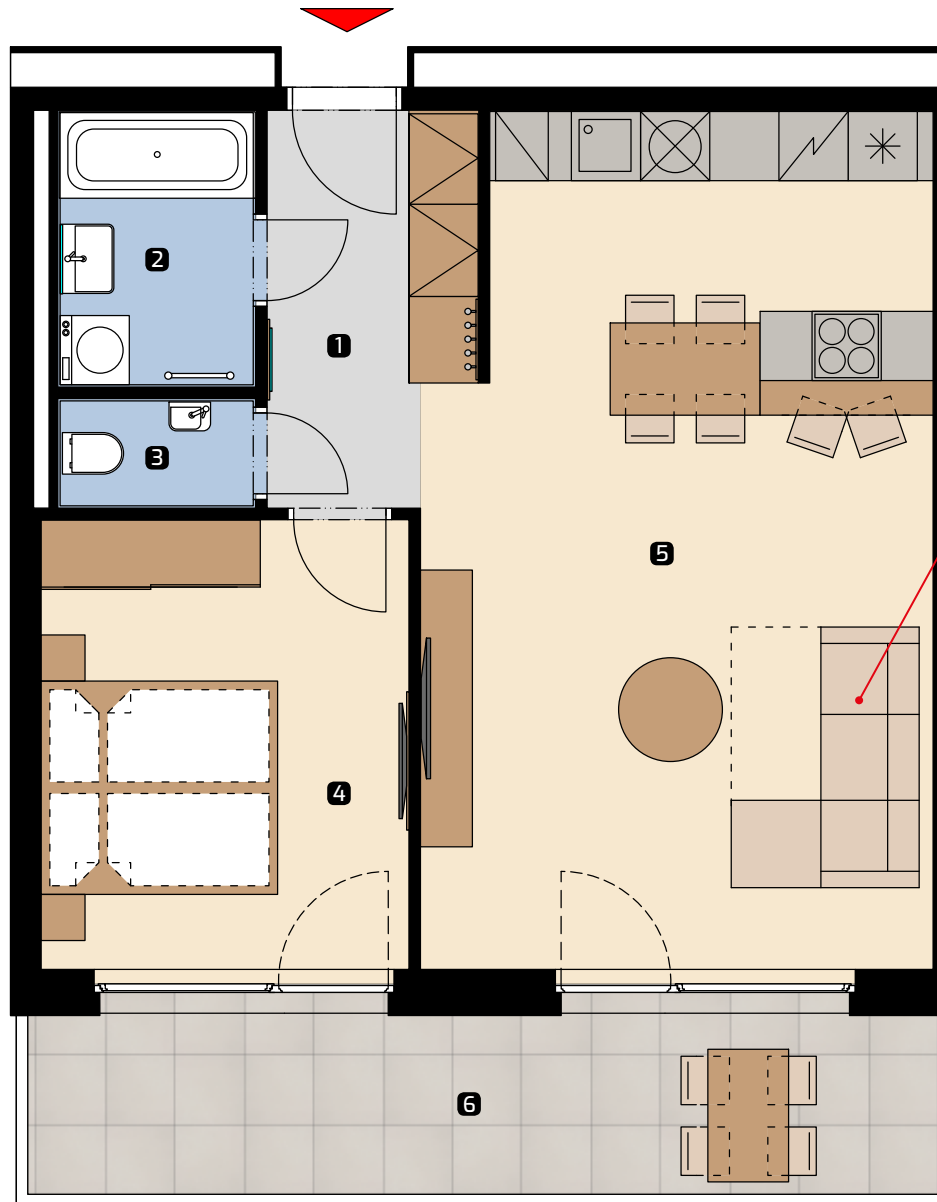

Apartment area
Výmera bytu

1 hall zádverie	5,84 m ²
2 bathroom kúpeľňa	4,06 m ²
3 wc wc	1,64 m ²
4 bedroom spálňa	12,75 m ²
5 living room obývacia izba	31,89 m ²
Total / Celkom	56,18 m²
6 balcony balkón	13,24 m ²
Total usable area Plocha spolu	69,42 m²

extendable
sofa
rozkladacia
pohovka

Apartment orientation
Orientácia bytu v areáli