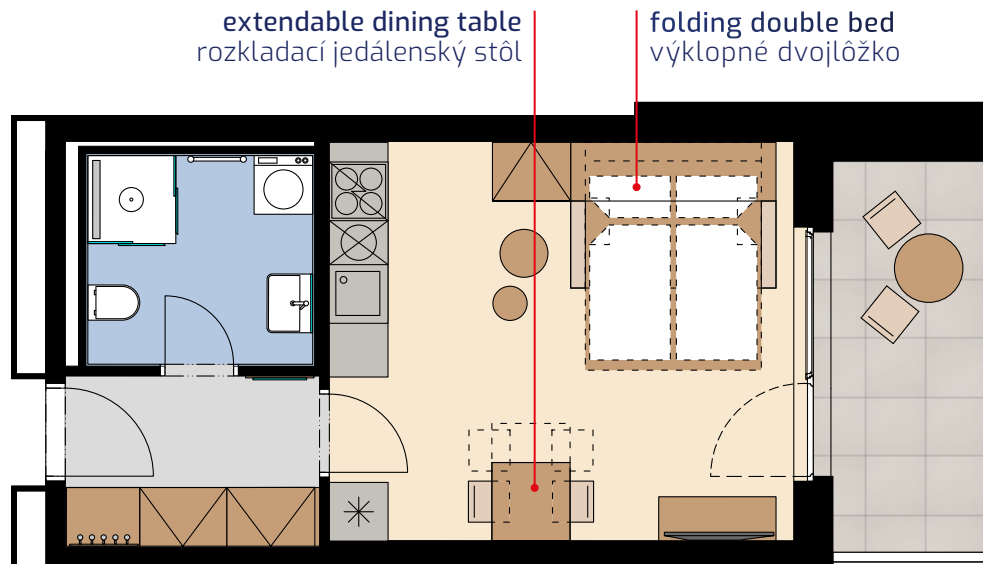

Apartment area
Výmera bytu

1 hall zádverie	4,65 m ²
2 bathroom kúpeľňa	4,98 m ²
3 living room obývacia izba	19,64 m ²
Total / Celkom	29,27 m²
4 balcony balkón	6,70 m ²
Total usable area Plocha spolu	35,97 m²

Apartment orientation
Orientácia bytu v areáli

Location / Adresa

Štúrova/Žižkova
Košice
Slovakia / Slovensko

All information in this document are informative and serve only for marketing purpose.

Všetky informácie v tomto dokumente majú iba všeobecnú informatívnu povahu a slúžia len na marketigové účely.