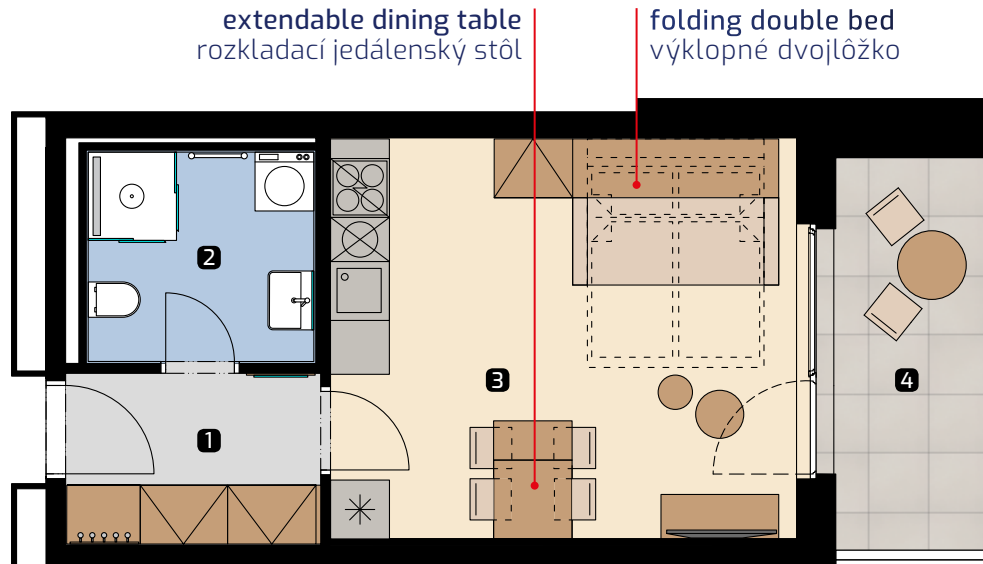

Apartment area
Výmera bytu

1 hall zádverie	4,65 m ²
2 bathroom kúpeľňa	4,98 m ²
3 living room obývacia izba	19,64 m ²
Total / Celkom	29,27 m²
4 balcony balkón	6,70 m ²
Total usable area Plocha spolu	35,97 m²

Apartment orientation
Orientácia bytu v areáli

Location / Adresa

Štúrova/Žižkova
Košice
Slovakia / Slovensko

All information in this document are informative and serve only for marketing purpose.

Všetky informácie v tomto dokumente majú iba všeobecnú informatívnu povahu a slúžia len na marketigové účely.