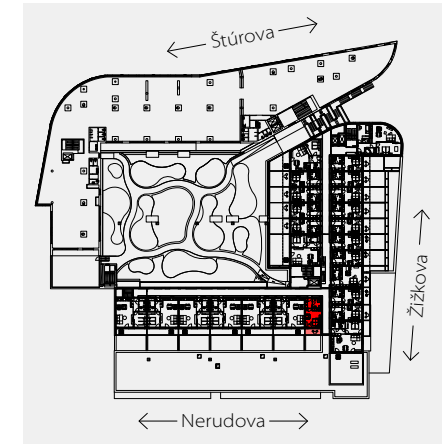

Apartment area
Výmera bytu

1 hall zádverie	4,65 m ²
2 bathroom kúpeľňa	4,98 m ²
3 living room obývacia izba	19,64 m ²
Total / Celkom	29,27 m²
4 balcony balkón	6,70 m ²
Total usable area Plocha spolu	35,97 m²

Apartment orientation
Orientácia bytu v areáli

Location / Adresa

Štúrova/Žižkova
Košice
Slovakia / Slovensko

All information in this document are informative and serve only for marketing purpose.

Všetky informácie v tomto dokumente majú iba všeobecnú informatívnu povahu a slúžia len na marketigové účely.