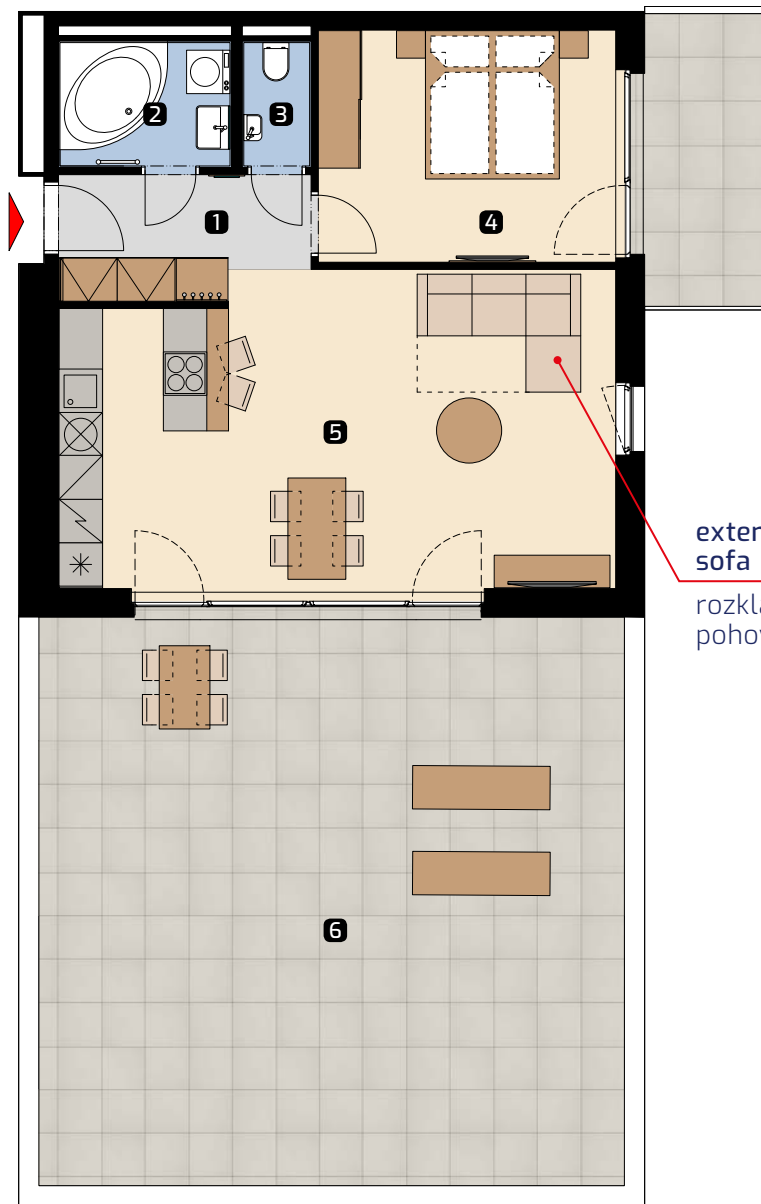

Apartment area
Výmera bytu

1 hall zádverie	5,57 m ²
2 bathroom kúpeľňa	4,11 m ²
3 wc wc	1,67 m ²
4 bedroom spálňa	13,46 m ²
5 living room obývacia izba	33,16 m ²
Total / Celkom	57,97 m²
6 terrace terasa	64,59 m ²
7 balcony balkón	6,98 m ²

Total usable area 129,54 m²
Plocha spolu

Location / Adresa

Štúrova/Žižkova
Košice
Slovakia / Slovensko

All information in this document are informative and serve only for marketing purpose.

Všetky informácie v tomto dokumente majú iba všeobecnú informatívnu povahu a slúžia len na marketigové účely.

extendable
sofa

rozkladacia
pohovka

Apartment orientation
Orientácia bytu v areáli