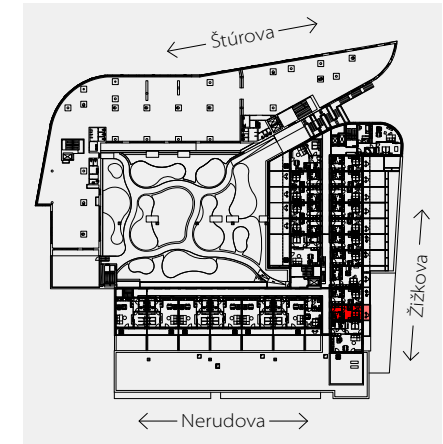

Apartment area
Výmera bytu

1 hall zádverie	4,65 m ²
2 bathroom kúpeľňa	4,12 m ²
3 living room obývacia izba	18,79 m ²
Total / Celkom	27,56 m²
4 balcony balkón	6,93 m ²
Total usable area Plocha spolu	34,49 m²

Apartment orientation
Orientácia bytu v areáli

Location / Adresa

Štúrova/Žižkova
Košice
Slovakia / Slovensko

All information in this document are informative and serve only for marketing purpose.

Všetky informácie v tomto dokumente majú iba všeobecnú informatívnu povahu a slúžia len na marketigové účely.