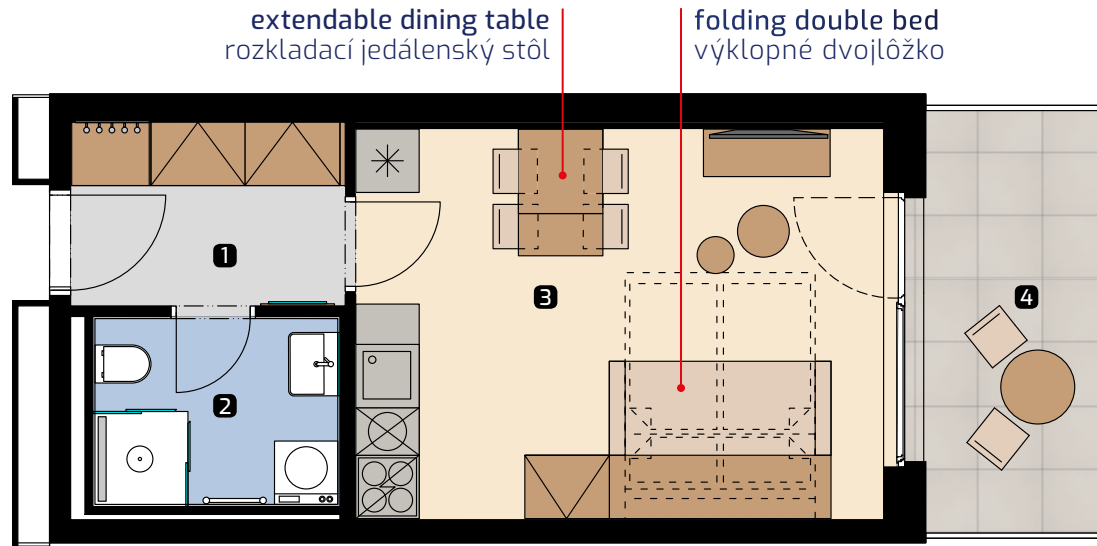

Apartment area
Výmera bytu

1 hall zádverie	4,65 m ²
2 bathroom kúpeľňa	4,12 m ²
3 living room obývacia izba	18,79 m ²
Total / Celkom	27,56 m²
4 balcony balkón	6,93 m ²
Total usable area Plocha spolu	34,49 m²