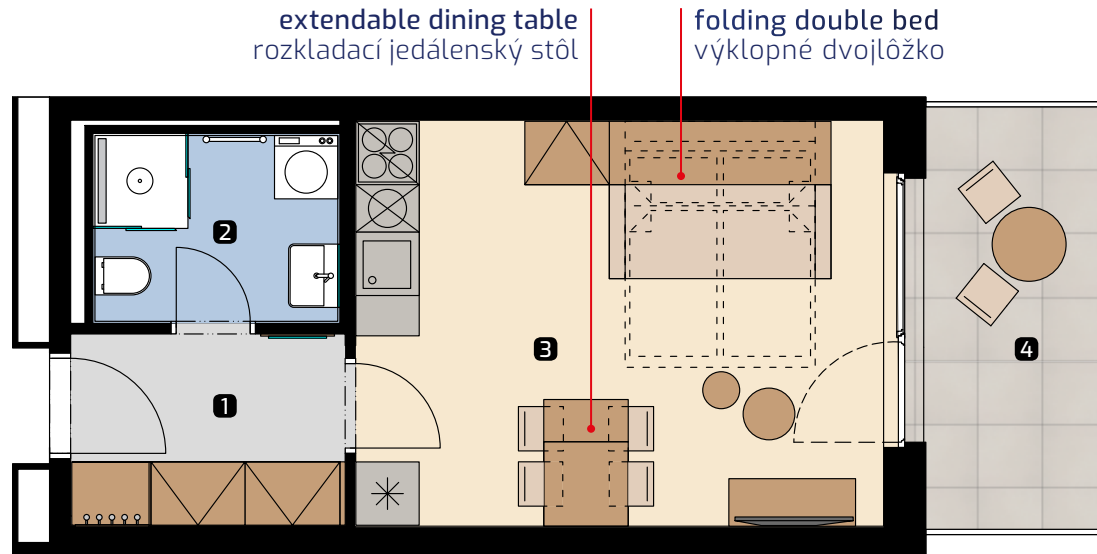

Apartment area
Výmera bytu

1 hall zádverie	4,86 m ²
2 bathroom kúpeľňa	4,12 m ²
3 living room obývacia izba	19,51 m ²
Total / Celkom	28,49 m²
4 balcony balkón	7,55 m ²
Total usable area Plocha spolu	36,04 m²