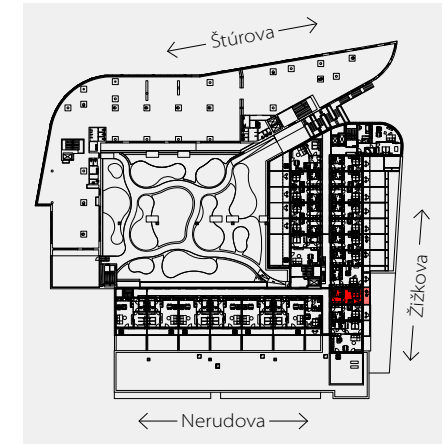

Apartment area
Výmera bytu

1 hall zádverie	4,86 m ²
2 bathroom kúpeľňa	4,12 m ²
3 living room obývacia izba	19,51 m ²
Total / Celkom	28,49 m²
4 balcony balkón	7,55 m ²
Total usable area Plocha spolu	36,04 m²

Apartment orientation
Orientácia bytu v areáli

Location / Adresa

Štúrova/Žižkova
Košice
Slovakia / Slovensko

All information in this document are informative and serve only for marketing purpose.

Všetky informácie v tomto dokumente majú iba všeobecnú informatívnu povahu a slúžia len na marketigové účely.