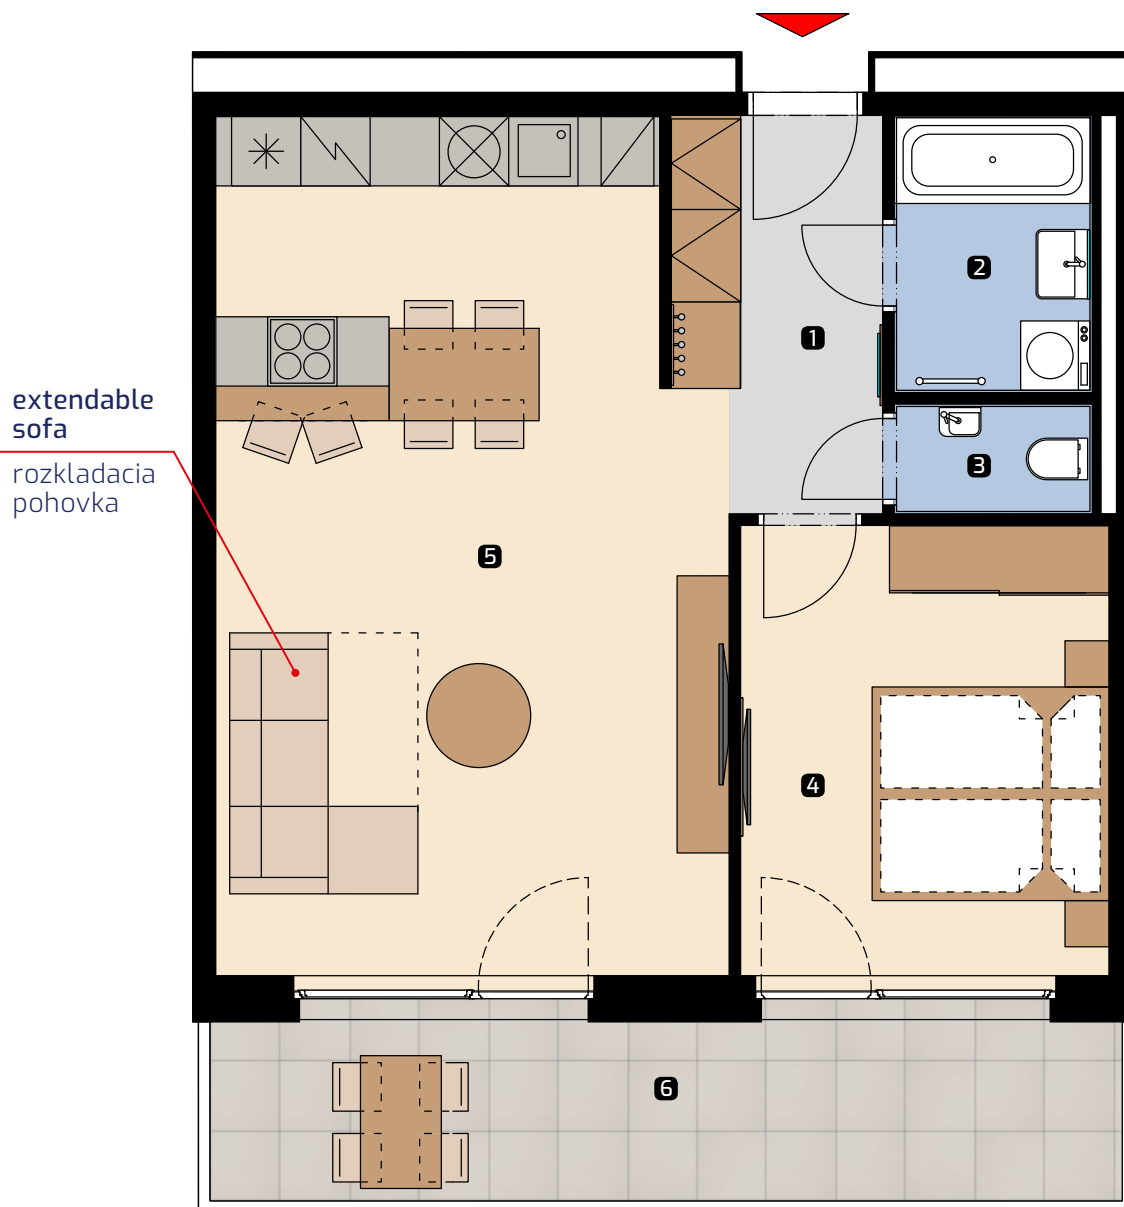

Apartment area
Výmera bytu

1 hall zádverie	5,84 m ²
2 bathroom kúpeľňa	4,06 m ²
3 wc wc	1,64 m ²
4 bedroom spálňa	12,91 m ²
5 living room obývacia izba	31,74 m ²
Total / Celkom	56,20 m²
6 terrace terasa	14,36 m ²
Total usable area Plocha spolu	70,56 m²

Apartment orientation
Orientácia bytu v areáli