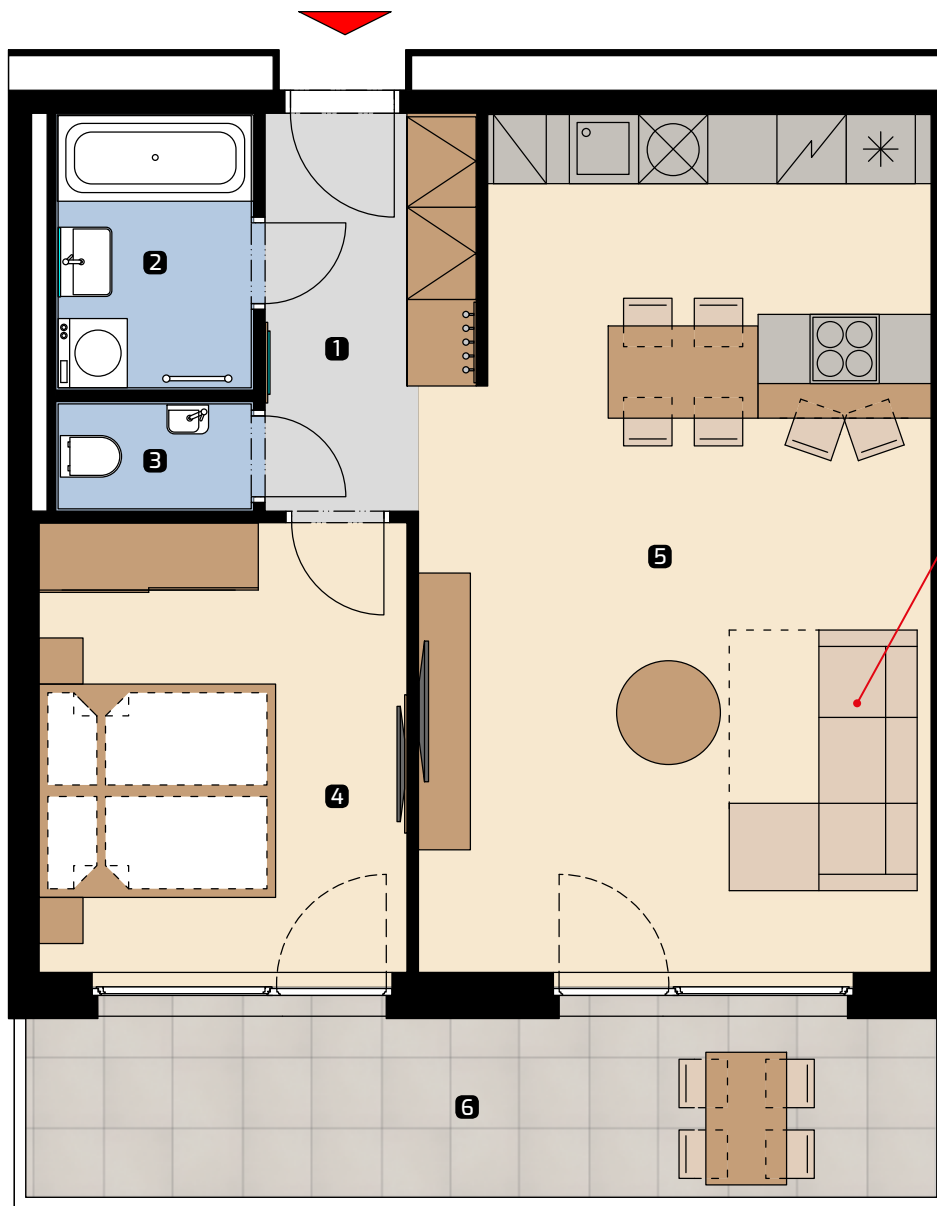

Apartment area
Výmera bytu

1 hall zádverie	5,84 m ²
2 bathroom kúpeľňa	4,06 m ²
3 wc wc	1,64 m ²
4 bedroom spálňa	13,15 m ²
5 living room obývacia izba	31,62 m ²
Total / Celkom	56,32 m²
6 balcony balkón	14,03 m ²
Total usable area Plocha spolu	70,35 m²

extendable
sofa
rozkladacia
pohovka

Apartment orientation
Orientácia bytu v areáli