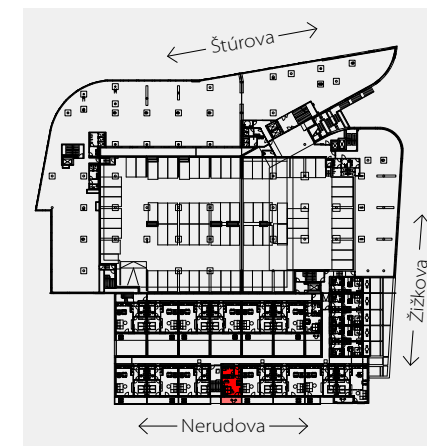

Apartment area  
Výmera bytu

1 hall zádverie	4,23 m <sup>2</sup>
2 bathroom kúpeľňa	6,17 m <sup>2</sup>
3 living room obývacia izba	25,08 m <sup>2</sup>
<b>Total / Celkom</b>	<b>35,48 m<sup>2</sup></b>
4 balcony balkón	9,25 m <sup>2</sup>
<b>Total usable area</b> Plocha spolu	<b>44,73 m<sup>2</sup></b>

Day  
Deň

extendable dining table  
rozkladací jedáľenský stôl

folding double bed  
výklopné dvojlôžko

Apartment orientation  
Orientácia bytu v areáli

Location / Adresa

Štúrova/Žižkova  
Košice  
Slovakia / Slovensko