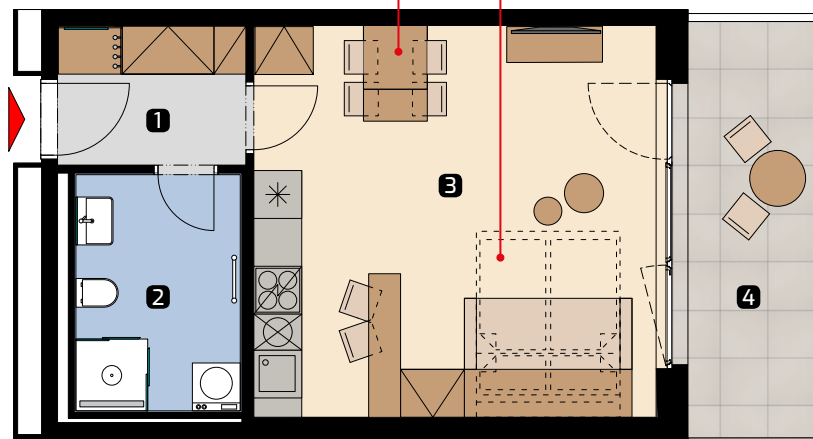

Apartment area  
Výmera bytu

1 hall zádverie	4,23 m <sup>2</sup>
2 bathroom kúpeľňa	6,17 m <sup>2</sup>
3 living room obývacia izba	25,08 m <sup>2</sup>
<b>Total / Celkom</b>	<b>35,48 m<sup>2</sup></b>
4 balcony balkón	9,25 m <sup>2</sup>
<b>Total usable area</b> Plocha spolu	<b>44,73 m<sup>2</sup></b>

Day  
Deň

extendable dining table  
rozkladací jedáľenský stôl

folding double bed  
výklopné dvojlôžko

Apartment orientation  
Orientácia bytu v areáli

Location / Adresa

Štúrova/Žižkova  
Košice  
Slovakia / Slovensko

extendable dining table  
rozkladací jedáľenský stôl

folding double bed  
výklopné dvojlôžko