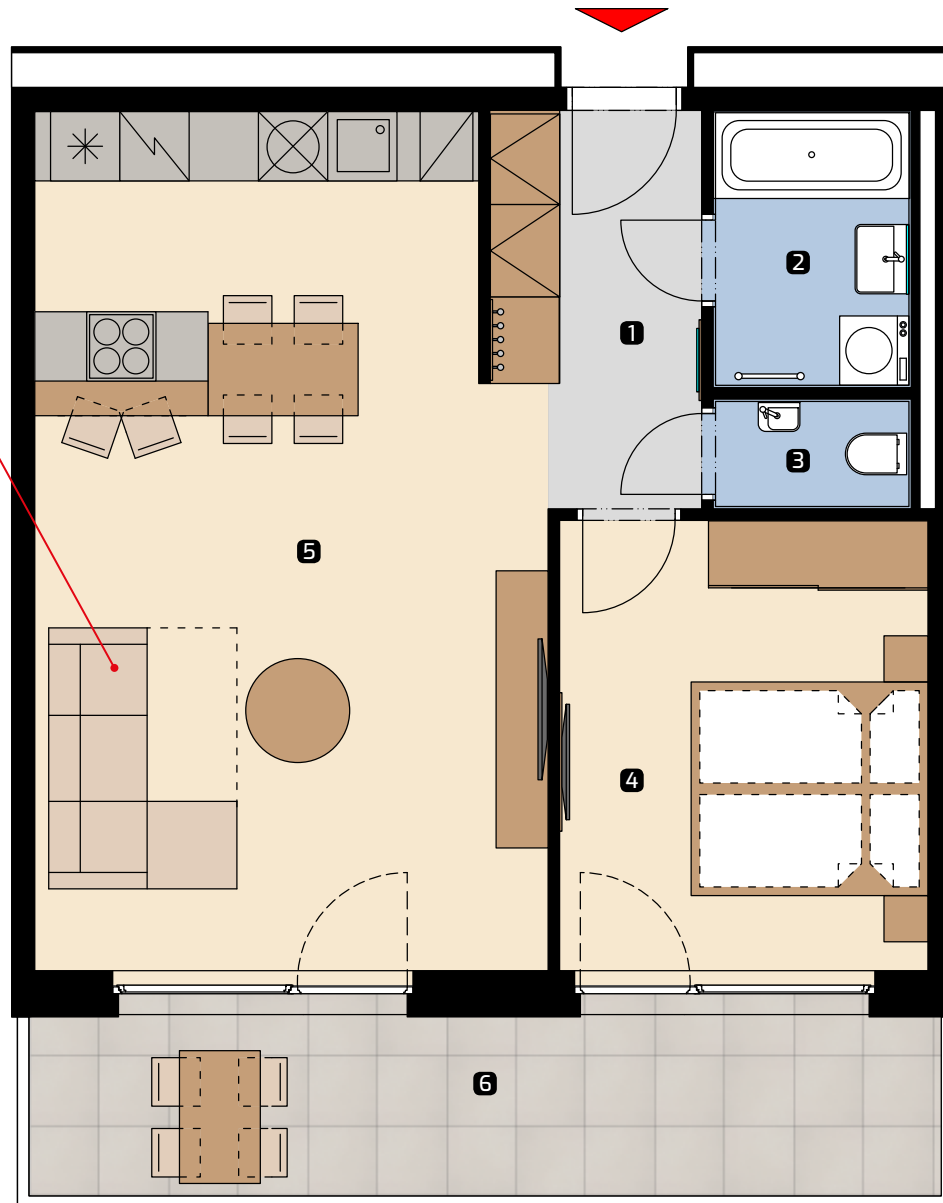

Apartment area  
Výmera bytu

1 hall zádverie	5,84 m <sup>2</sup>
2 bathroom kúpeľňa	4,06 m <sup>2</sup>
3 wc wc	1,64 m <sup>2</sup>
4 bedroom spálňa	13,15 m <sup>2</sup>
5 living room obývací izba	13,15 m <sup>2</sup>
<b>Total / Celkom</b>	<b>56,32 m<sup>2</sup></b>
6 balcony balkón	14,04 m <sup>2</sup>
<b>Total usable area Plocha spolu</b>	<b>70,36 m<sup>2</sup></b>

extendable  
sofa  
rozkladacia  
pohovka

Apartment orientation  
Orientácia bytu v areáli