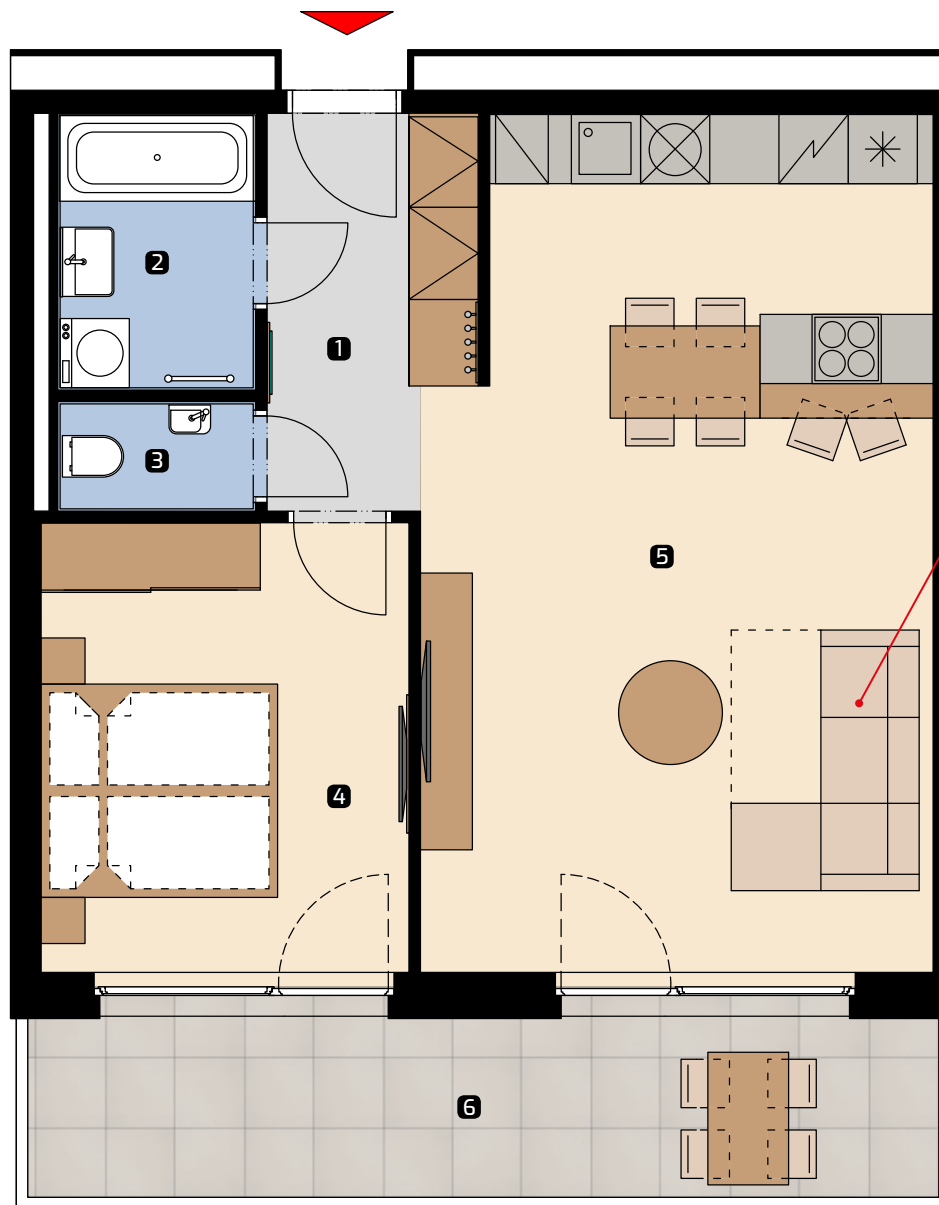

Apartment area
Výmera bytu

1 hall zádverie	5,84 m ²
2 bathroom kúpeľňa	4,06 m ²
3 wc wc	1,64 m ²
4 bedroom spálňa	12,89 m ²
5 living room obývacia izba	32,11 m ²
Total / Celkom	56,54 m²
6 terrace terasa	14,04 m ²

Total usable area 70,58 m²
Plocha spolu

Location / Adresa

Štúrova/Žižkova
Košice
Slovakia / Slovensko

All information in this document are informative and serve only for marketing purpose.

Všetky informácie v tomto dokumente majú iba všeobecnú informatívnu povahu a slúžia len na marketigové účely.

extendable
sofa

rozkladacia
pohovka

Apartment orientation
Orientácia bytu v areáli