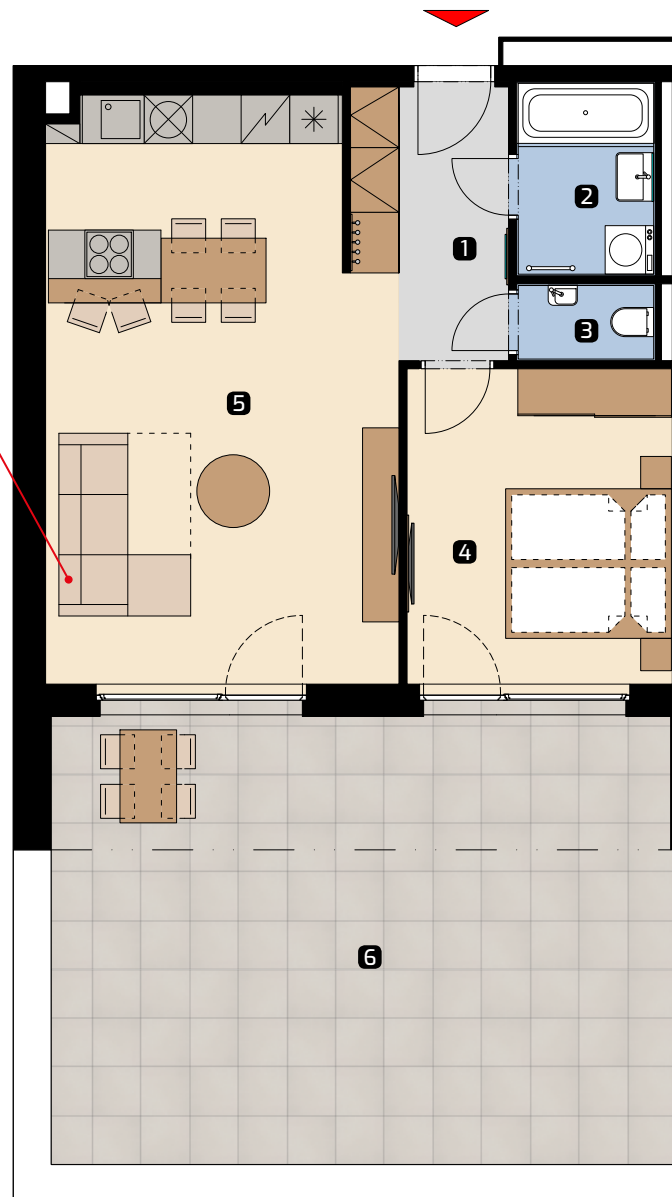

Apartment area
Výmera bytu

1 hall zádverie	6,10 m ²
2 bathroom kúpeľňa	4,06 m ²
3 wc wc	1,64 m ²
4 bedroom spálňa	12,85 m ²
5 living room obývacia izba	30,48 m ²
Total / Celkom	55,13 m²
6 terrace terasa	43,00 m ²
Total usable area Plocha spolu	98,13 m²

extendable sofa
rozkladacia pohovka

Apartment orientation
Orientácia bytu v areáli