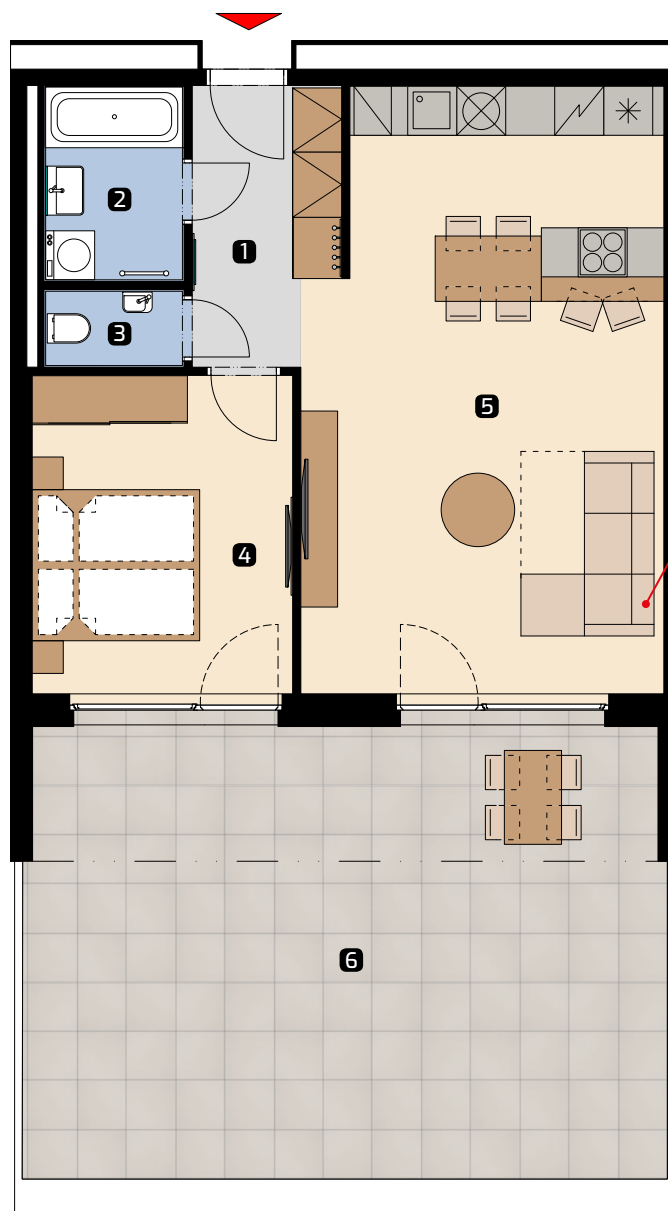

Apartment area
Výmera bytu

1 hall zádverie	5,84 m ²
2 bathroom kúpeľňa	4,05 m ²
3 wc wc	1,64 m ²
4 bedroom spálňa	13,01 m ²
5 living room obývacia izba	31,03 m ²
Total / Celkom	55,58 m²
6 terrace terasa	43,02 m ²
Total usable area Plocha spolu	98,60 m²

 extendable sofa
rozkladacia pohovka

 Apartment orientation
Orientácia bytu v areáli
