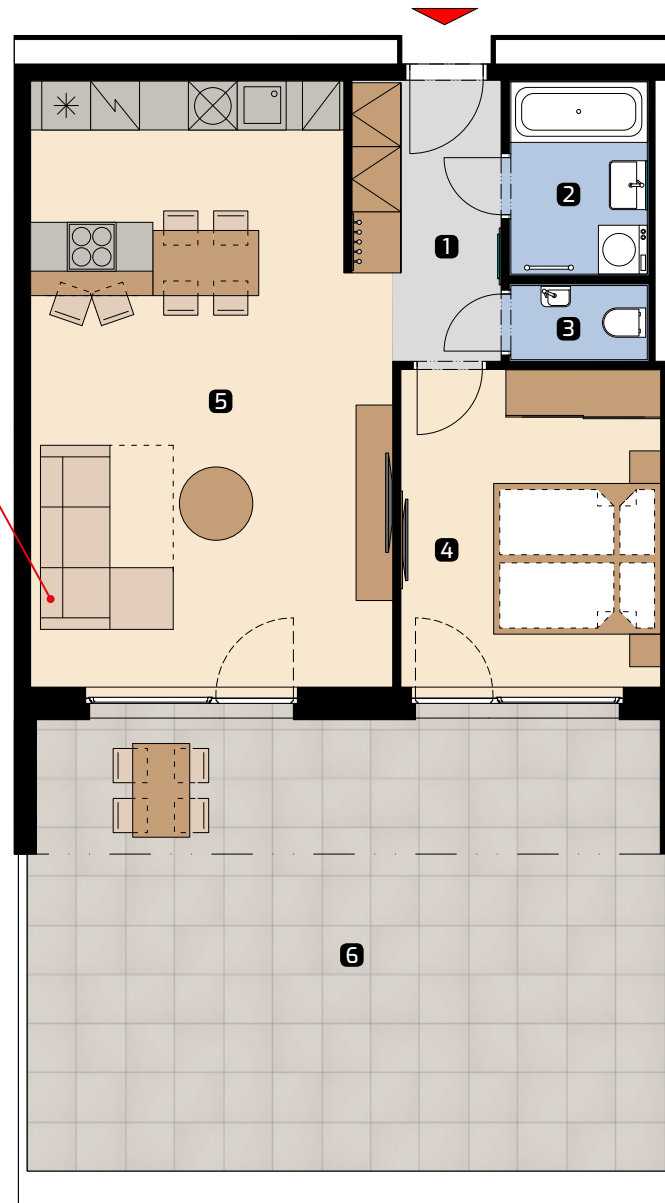

Apartment area
Výmera bytu

1 hall zádverie	5,84 m ²
2 bathroom kúpeľňa	4,05 m ²
3 wc wc	1,64 m ²
4 bedroom spálňa	12,75 m ²
5 living room obývacia izba	31,52 m ²
Total / Celkom	55,81 m²
6 terrace terasa	43,01 m ²
Total usable area Plocha spolu	98,82 m²

extendable sofa
rozkladacia pohovka

Apartment orientation
Orientácia bytu v areáli