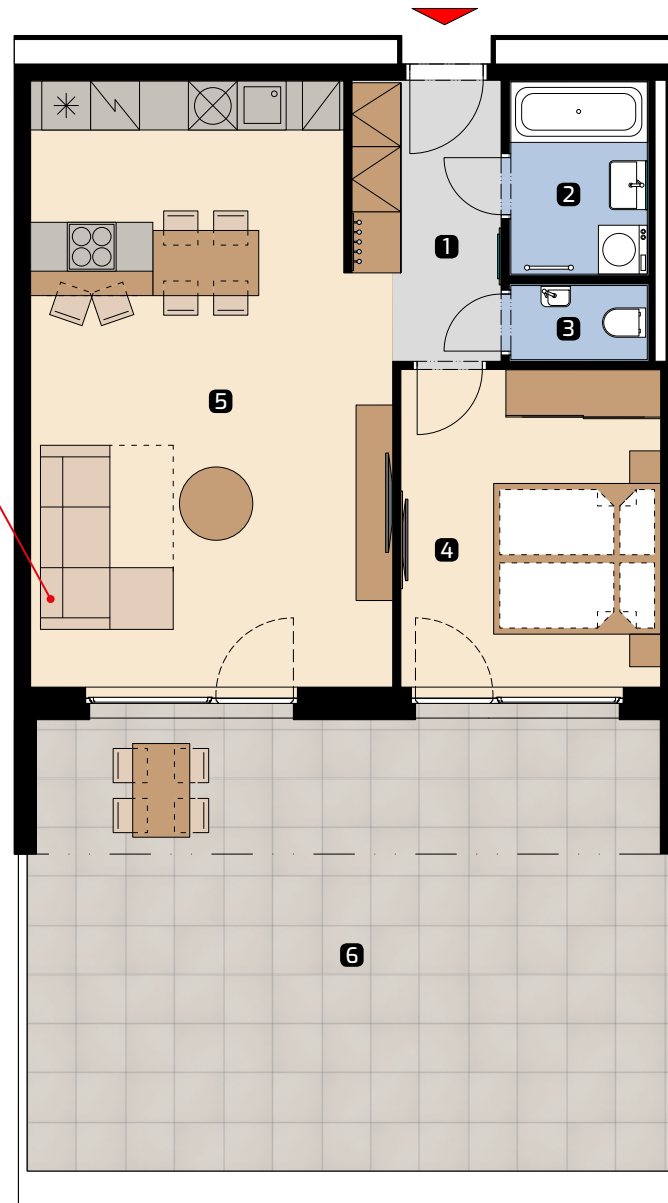

Apartment area  
Výmera bytu

1 hall zádverie	5,84 m <sup>2</sup>
2 bathroom kúpeľňa	4,05 m <sup>2</sup>
3 wc wc	1,64 m <sup>2</sup>
4 bedroom spálňa	12,75 m <sup>2</sup>
5 living room obývacia izba	31,52 m <sup>2</sup>
<b>Total / Celkom</b>	<b>55,81 m<sup>2</sup></b>
6 terrace terasa	43,01 m <sup>2</sup>
<b>Total usable area Plocha spolu</b>	<b>98,82 m<sup>2</sup></b>

extendable sofa  
rozkladacia pohovka

Apartment orientation  
Orientácia bytu v areáli