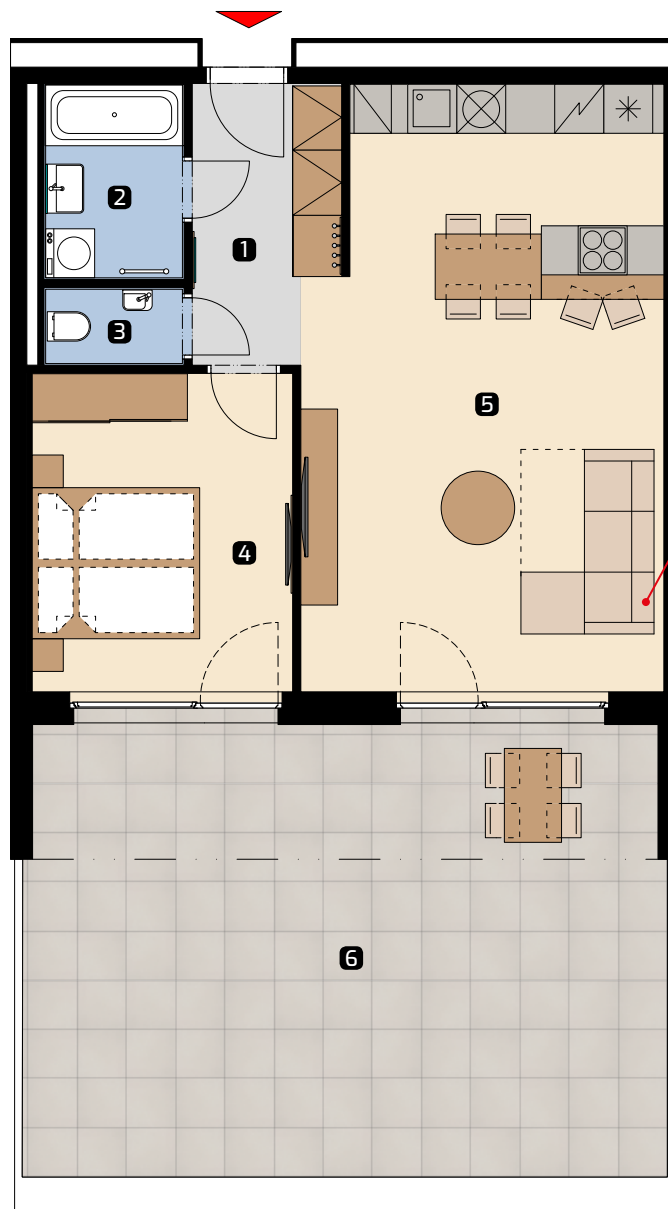

Apartment area
Výmera bytu

1 hall zádverie	5,84 m ²
2 bathroom kúpeľňa	4,05 m ²
3 wc wc	1,64 m ²
4 bedroom spálňa	13,01 m ²
5 living room obývacia izba	31,03 m ²
Total / Celkom	55,58 m²
6 terrace terasa	43,02 m ²
Total usable area Plocha spolu	98,60 m²

extendable
sofa
rozkladacia
pohovka

Apartment orientation
Orientácia bytu v areáli