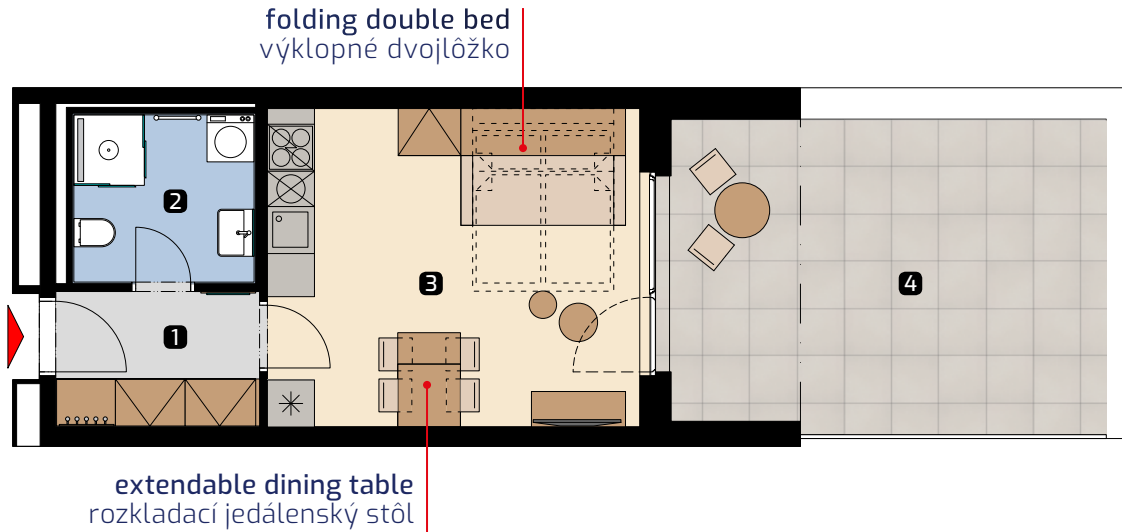

Apartment area
Výmera bytu

1 hall zádverie	4,59 m²
2 bathroom kúpeľňa	4,98 m²
3 living room obývacia izba	19,52 m²
Total / Celkom	29,09 m²
4 terrace terasa	21,79 m²
Total usable area Plocha spolu	50,88 m²

Location / Adresa

Štúrova/Žižkova
Košice
Slovakia / Slovensko

All information in this document are informative and serve only for marketing purpose.

Všetky informácie v tomto dokumente majú iba všeobecnú informatívnu povahu a slúžia len na marketigové účely.

Apartment orientation
Orientácia bytu v areáli