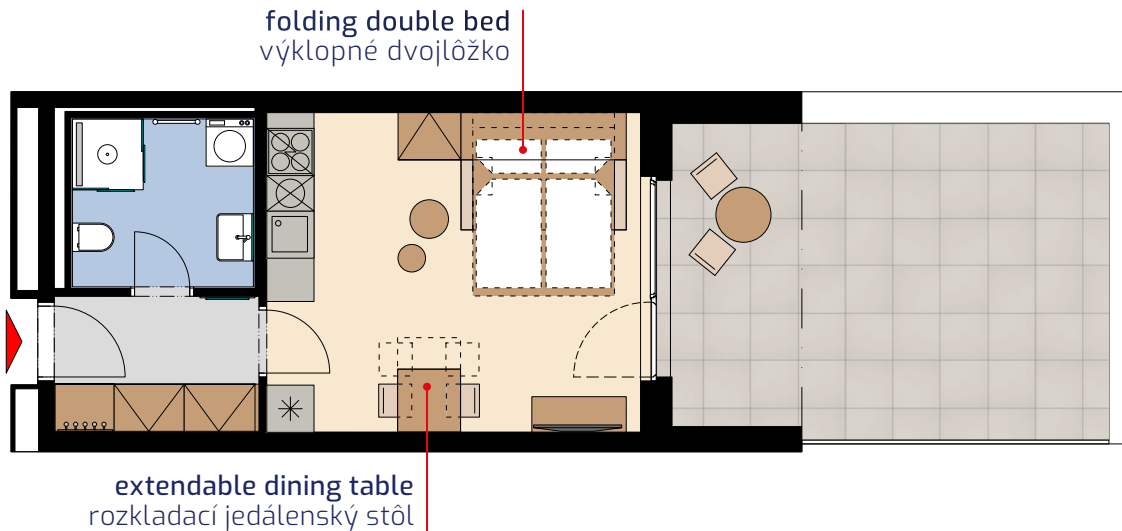

Apartment area
Výmera bytu

1 hall zádverie	4,59 m ²
2 bathroom kúpeľňa	4,98 m ²
3 living room obývacia izba	19,52 m ²
Total / Celkom	29,09 m²
4 terrace terasa	21,79 m ²
Total usable area Plocha spolu	50,88 m²

Apartment orientation
Orientácia bytu v areáli