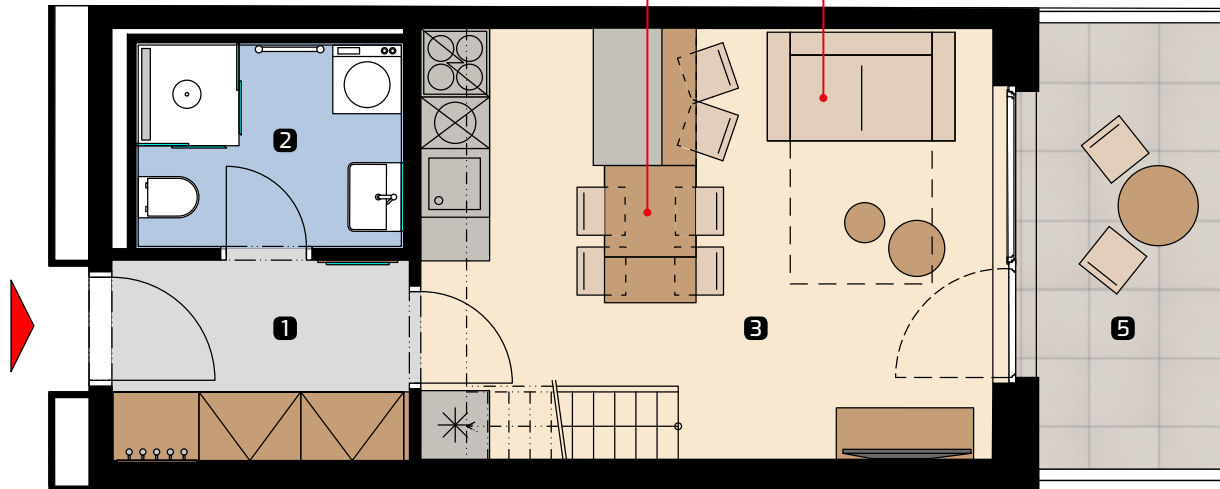

Apartment area
Výmera bytu

1 hall zádverie	4,65 m ²
2 bathroom kúpeľňa	4,12 m ²
3 living room obývací izba	19,12 m ²
4 bedroom spálňa	11,50 m ²
Total / Celkom	39,39 m²
5 balcony balkón	6,94 m ²
Total usable area Plocha spolu	46,33 m²

extendable dining table
rozkladací jedáľenský stôl

extendable sofa
rozkladacia pohovka

Apartment orientation
Orientácia bytu v areáli