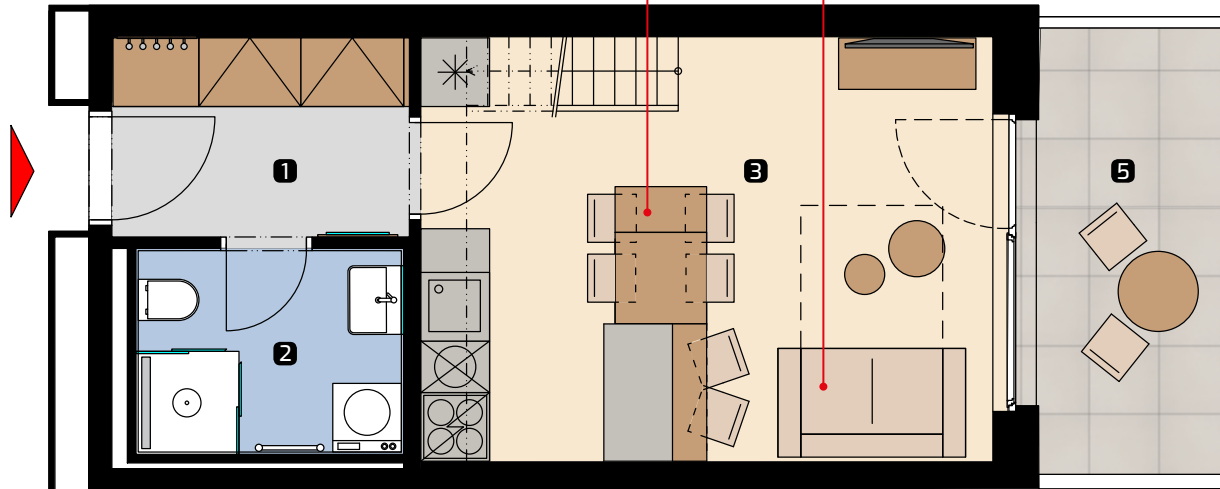

Apartment area
Výmera bytu

1 hall zádverie	4,65 m ²
2 bathroom kúpeľňa	4,12 m ²
3 living room obývacia izba	18,79 m ²
4 bedroom spálňa	11,31 m ²
Total / Celkom	38,86 m²
5 balcony balkón	6,94 m ²
Total usable area Plocha spolu	45,80 m²

extendable dining table
rozkladací jedáľenský stôl

extendable sofa
rozkladacia pohovka

Apartment orientation
Orientácia bytu v areáli