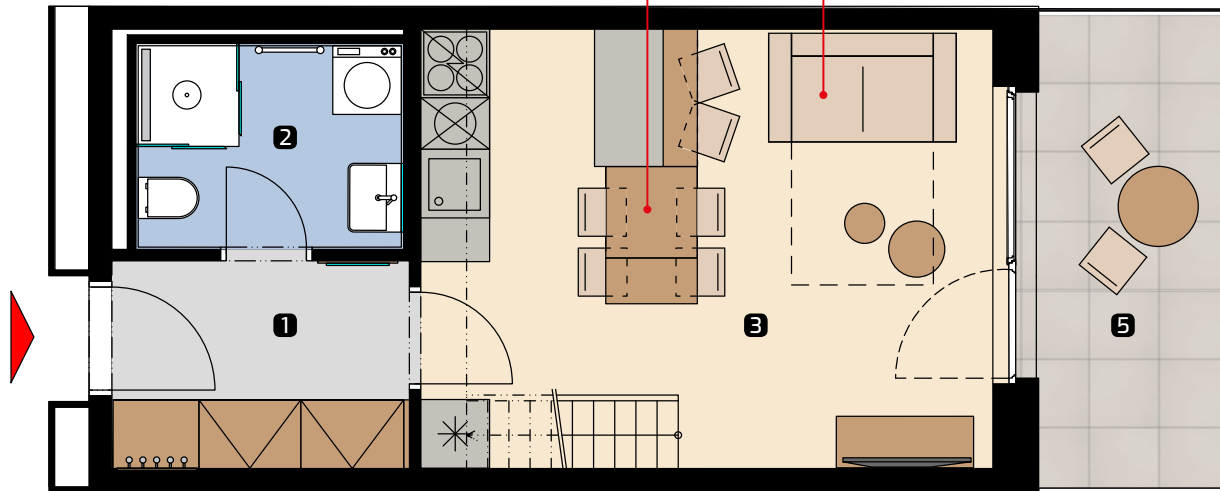

Apartment area
Výmera bytu

1 hall zádverie	4,86 m ²
2 bathroom kúpeľňa	4,12 m ²
3 living room obývacia izba	19,51 m ²
4 bedroom spálňa	11,74 m ²
Total / Celkom	40,23 m²
5 balcony balkón	7,25 m ²
Total usable area Plocha spolu	47,48 m²

extendable dining table
rozkladací jedáľenský stôl

extendable sofa
rozkladacia pohovka

Apartment orientation
Orientácia bytu v areáli