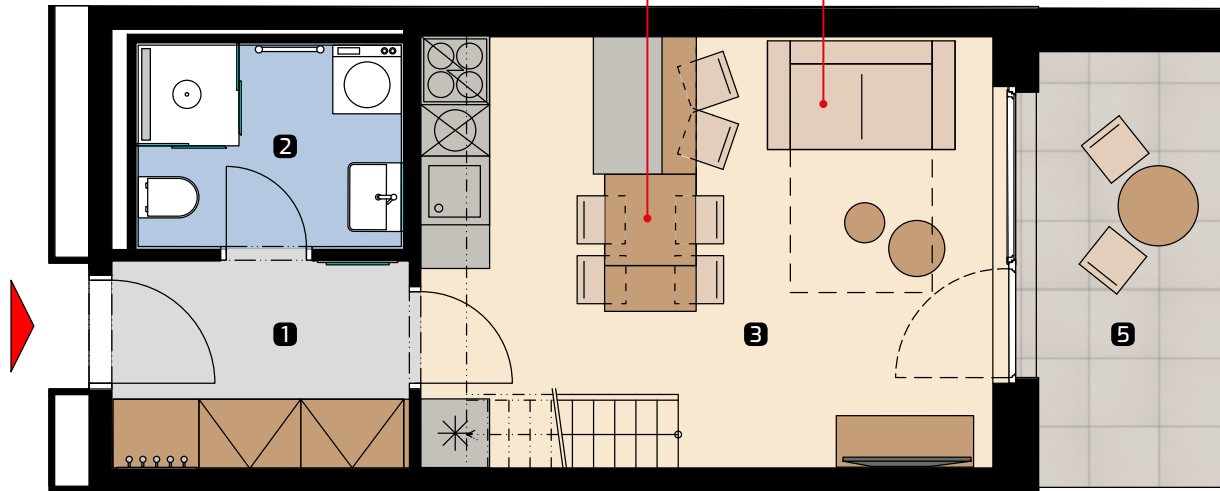

Apartment area
Výmera bytu

1 hall zádverie	4,85 m ²
2 bathroom kúpeľňa	4,12 m ²
3 living room obývacia izba	19,16 m ²
4 bedroom spálňa	11,53 m ²
Total / Celkom	39,67 m²
5 balcony balkón	6,79 m ²
Total usable area Plocha spolu	46,46 m²

extendable dining table
rozkladací jedáľenský stôl

extendable sofa
rozkladacia pohovka

Apartment orientation
Orientácia bytu v areáli