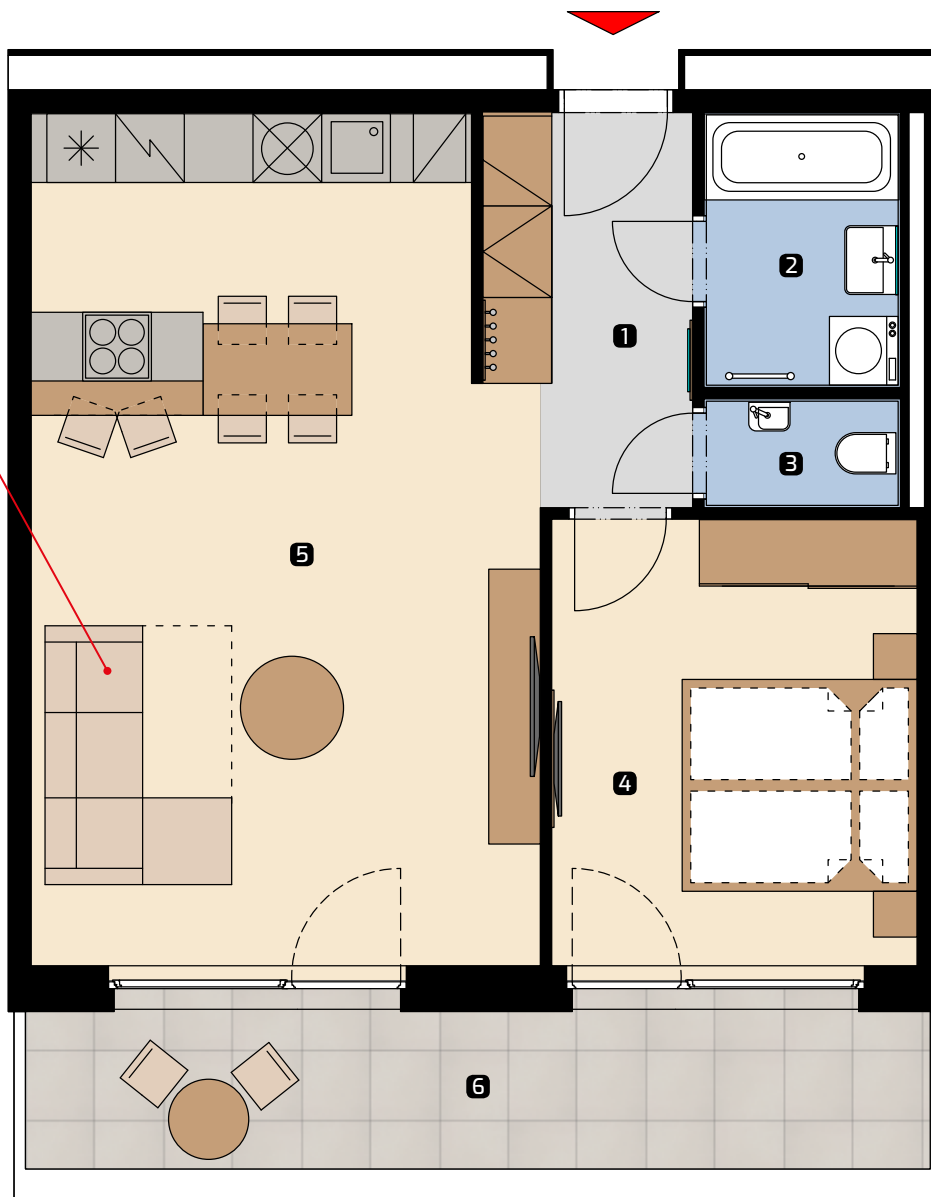

Apartment area
Výmera bytu

1 hall zádverie	5,84 m ²
2 bathroom kúpeľňa	4,06 m ²
3 wc wc	1,64 m ²
4 bedroom spálňa	12,91 m ²
5 living room obývací izba	31,55 m ²
Total / Celkom	56,01 m²
6 terrace terasa	11,46 m ²
Total usable area Plocha spolu	67,47 m²

extendable
sofa
rozkladacia
pohovka

Apartment orientation
Orientácia bytu v areáli