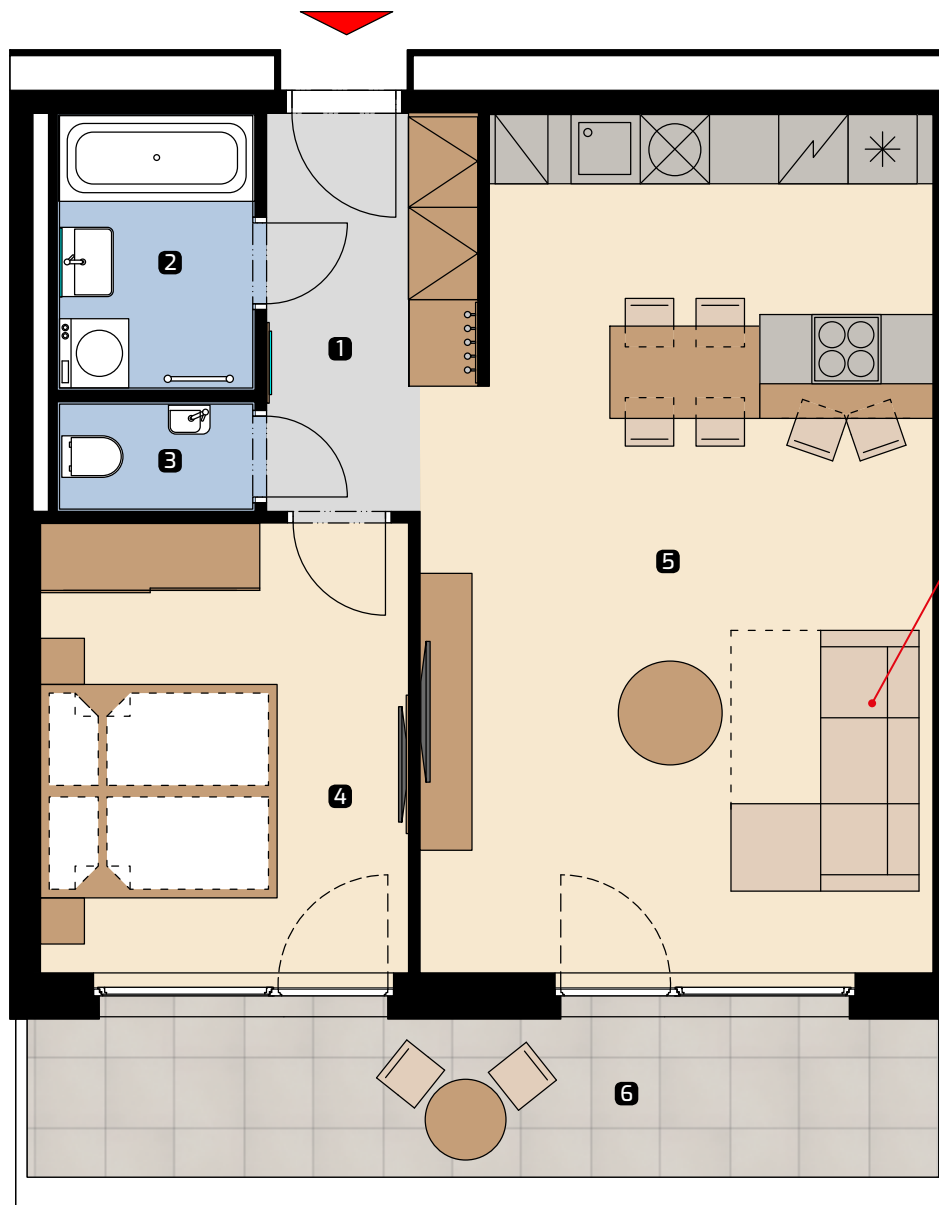

Apartment area  
Výmera bytu

1 hall zádverie	5,84 m <sup>2</sup>
2 bathroom kúpeľňa	4,06 m <sup>2</sup>
3 wc wc	1,64 m <sup>2</sup>
4 bedroom spálňa	13,17 m <sup>2</sup>
5 living room obývacia izba	31,25 m <sup>2</sup>
<b>Total / Celkom</b>	<b>55,97 m<sup>2</sup></b>
6 terrace terasa	11,43 m <sup>2</sup>

**Total usable area** 67,40 m<sup>2</sup>  
Plocha spolu

Location / Adresa

Štúrova/Žižkova  
Košice  
Slovakia / Slovensko

All information in this document are informative and serve only for marketing purpose.

Všetky informácie v tomto dokumente majú iba všeobecnú informatívnu povahu a slúžia len na marketigové účely.

extendable  
sofa

rozkladacia  
pohovka

Apartment orientation  
Orientácia bytu v areáli