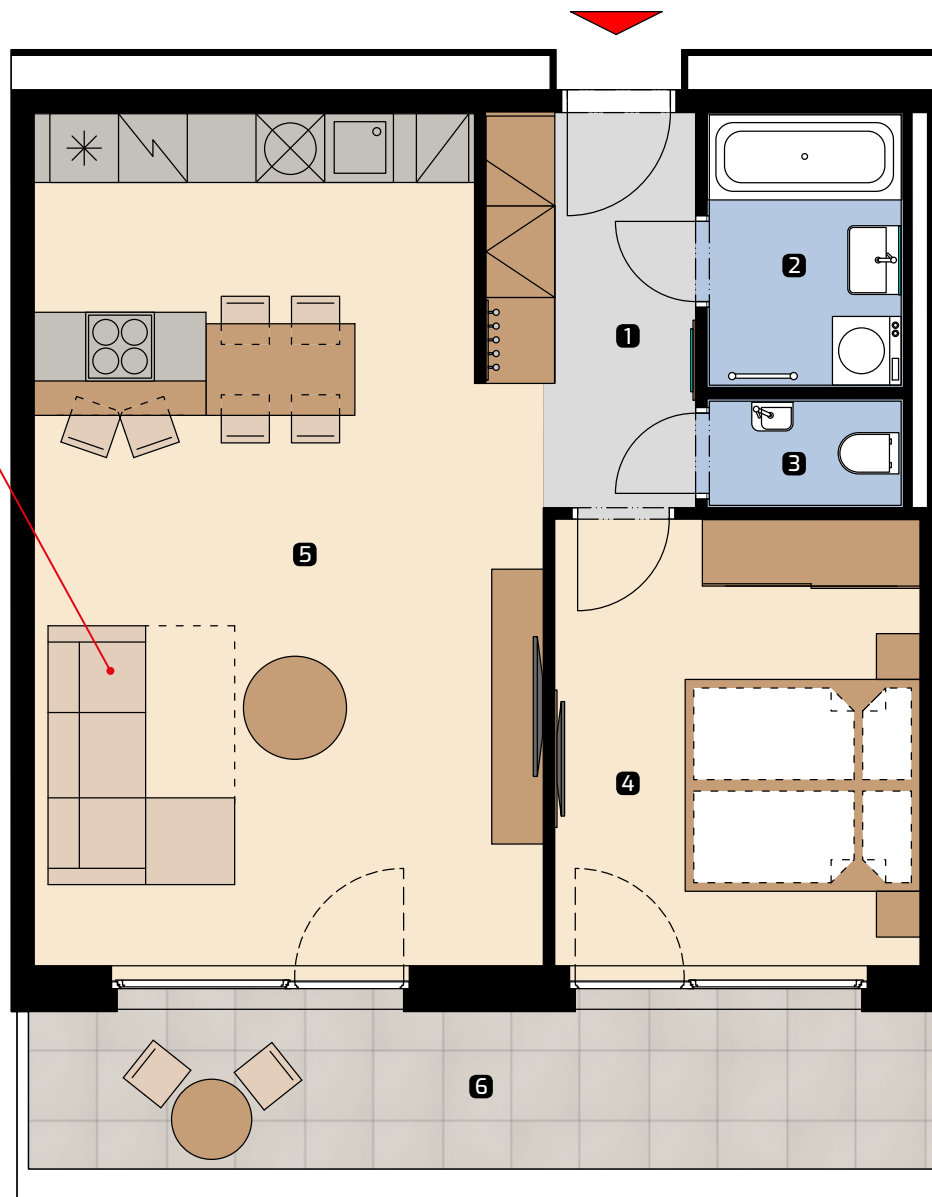

Apartment area
Výmera bytu

1 hall zádverie	5,84 m ²
2 bathroom kúpeľňa	4,06 m ²
3 wc wc	1,64 m ²
4 bedroom spálňa	12,91 m ²
5 living room obývacia izba	31,74 m ²
Total / Celkom	56,20 m²
6 terrace terasa	11,47 m ²
Total usable area Plocha spolu	67,67 m²

extendable
sofa
rozkladacia
pohovka

Apartment orientation
Orientácia bytu v areáli