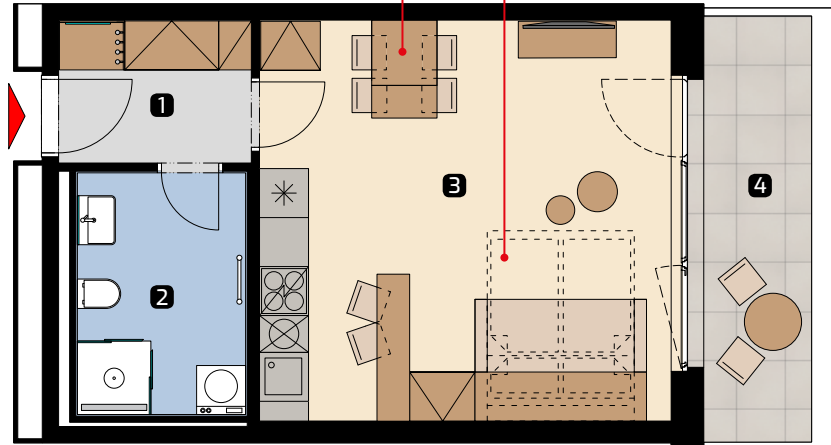

Apartment area
Výmera bytu

1 hall zádverie	4,23 m ²
2 bathroom kúpeľňa	6,12 m ²
3 living room obývací izba	24,96 m ²
Total / Celkom	35,31 m²
4 terrace terasa	7,41 m ²
Total usable area Plocha spolu	42,72 m²

Day
Deň

extendable dining table
rozkladací jedáľenský stôl

folding double bed
výklopné dvojlôžko

Apartment orientation
Orientácia bytu v areáli

Location / Adresa

Štúrova/Žižkova
Košice
Slovakia / Slovensko

extendable dining table
rozkladací jedáľenský stôl

folding double bed
výklopné dvojlôžko