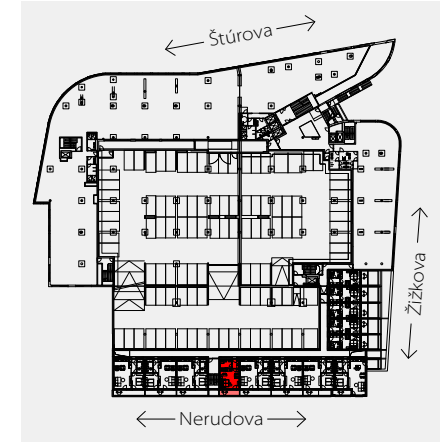

Apartment area
Výmera bytu

1 hall zádverie	4,23 m ²
2 bathroom kúpeľňa	6,12 m ²
3 living room obývací izba	24,96 m ²
Total / Celkom	35,31 m²
4 terrace terasa	7,41 m ²
Total usable area Plocha spolu	42,72 m²

Day
Deň

extendable dining table
rozkladací jedáľenský stôl

folding double bed
výklopné dvojlôžko

Apartment orientation
Orientácia bytu v areáli

Location / Adresa

Štúrova/Žižkova
Košice
Slovakia / Slovensko