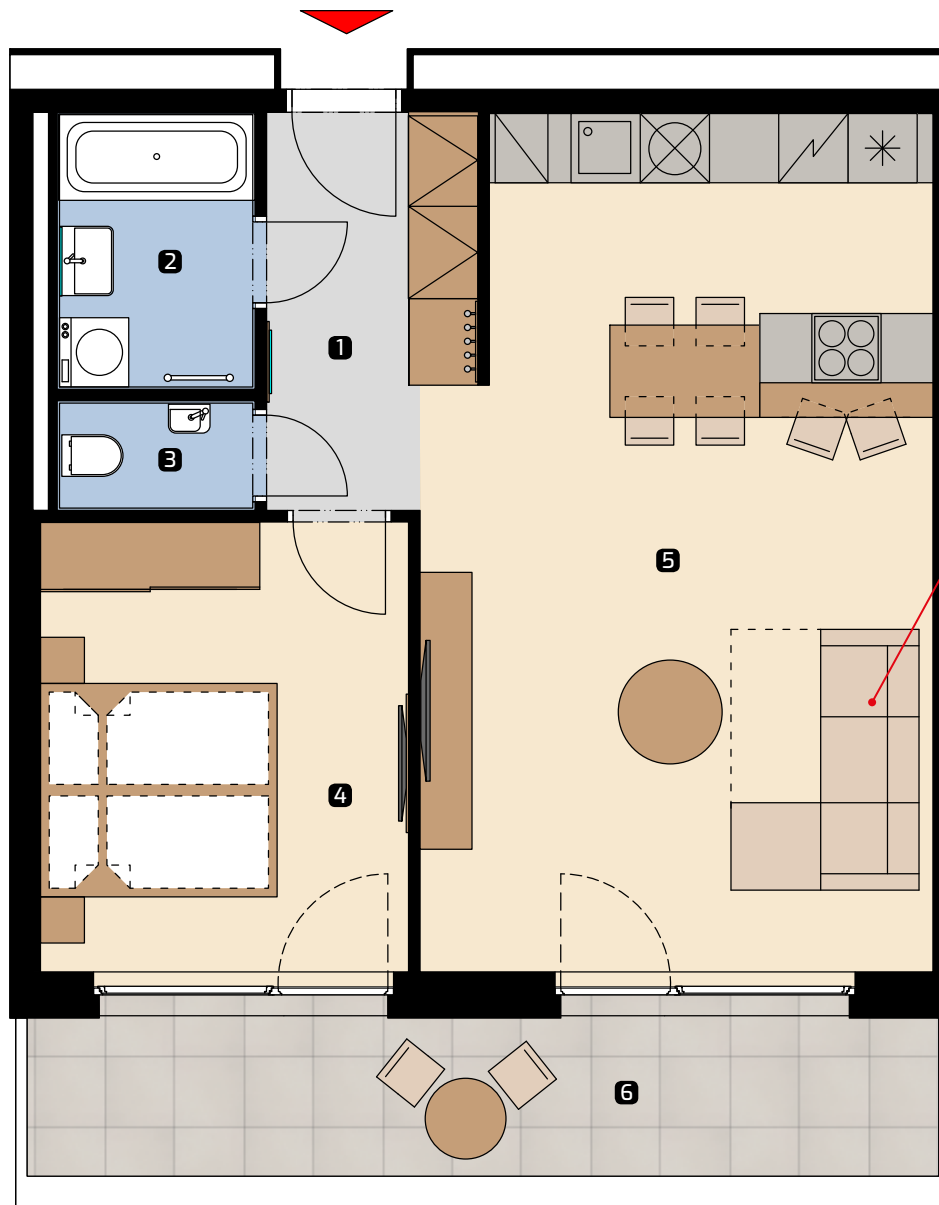

Apartment area
Výmera bytu

1 hall zádverie	5,84 m ²
2 bathroom kúpeľňa	4,06 m ²
3 wc wc	1,64 m ²
4 bedroom spálňa	12,91 m ²
5 living room obývací izba	31,74 m ²
Total / Celkom	56,20 m²
6 terrace terasa	11,43 m ²

Total usable area 67,63 m²
Plocha spolu

Location / Adresa

Štúrova/Žižkova
Košice
Slovakia / Slovensko

All information in this document are informative and serve only for marketing purpose.

Všetky informácie v tomto dokumente majú iba všeobecnú informatívnu povahu a slúžia len na marketigové účely.

extendable sofa
rozkladacia pohovka

Apartment orientation
Orientácia bytu v areáli