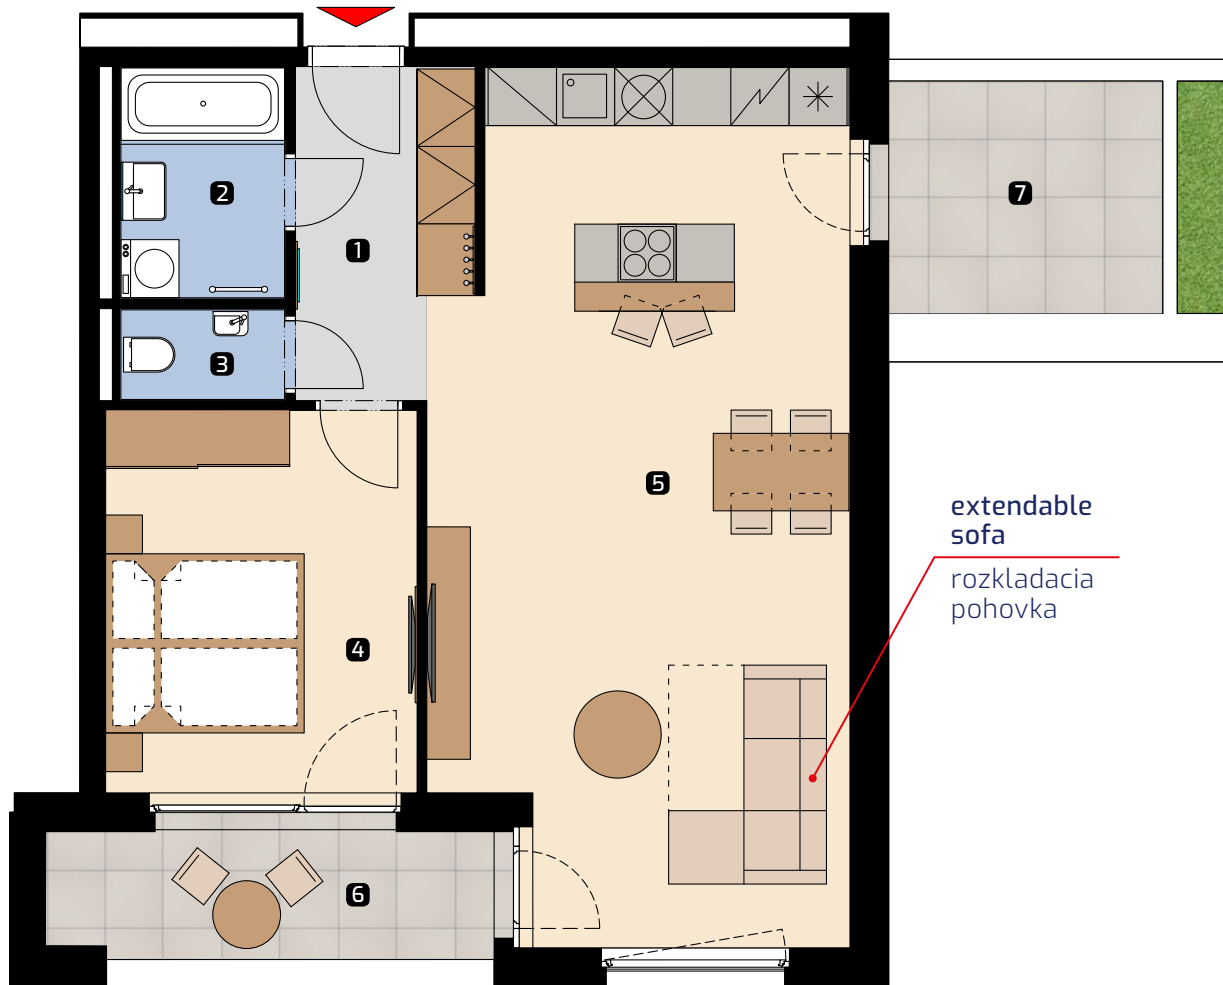

Apartment area
Výmera bytu

1 hall zádverie	5,84 m ²
2 bathroom kúpeľňa	4,06 m ²
3 wc wc	1,64 m ²
4 bedroom spálňa	12,92 m ²
5 living room obývacia izba	36,60 m ²
Total / Celkom	61,07 m²
6 terrace terasa	6,68 m ²
7 terrace terasa	6,99 m ²
Total usable area Plocha spolu	74,74 m²

extendable
sofa
rozkladacia
pohovka

Apartment orientation
Orientácia bytu v areáli