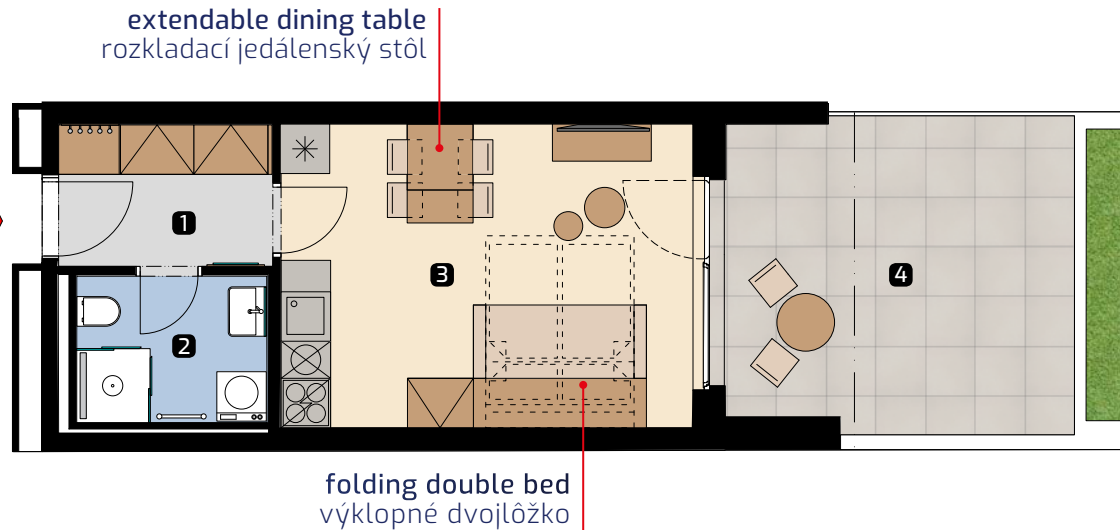

Apartment area
Výmera bytu

1 hall zádverie	4,59 m²
2 bathroom kúpeľňa	4,12 m²
3 living room obývací izba	18,67 m²
Total / Celkom	27,38 m²
4 terrace terasa	15,67 m²
Total usable area Plocha spolu	43,05 m²

Location / Adresa

Štúrova/Žižkova
Košice
Slovakia / Slovensko

All information in this document are informative and serve only for marketing purpose.

Všetky informácie v tomto dokumente majú iba všeobecnú informatívnu povahu a slúžia len na marketigové účely.

Apartment orientation
Orientácia bytu v areáli