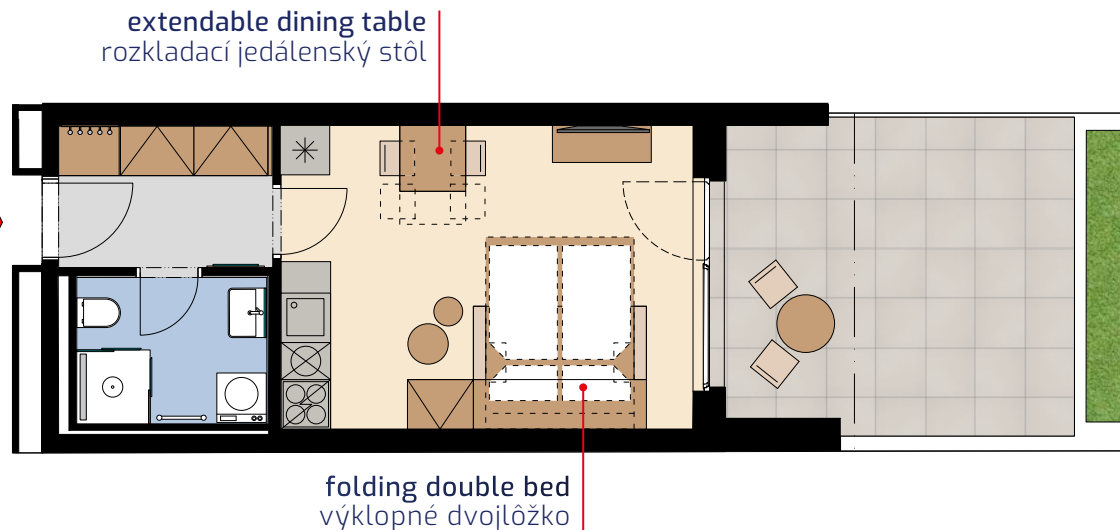

Apartment area
Výmera bytu

1 hall zádverie	4,59 m²
2 bathroom kúpeľňa	4,12 m²
3 living room obývací izba	18,67 m²
Total / Celkom	27,38 m²
4 terrace terasa	15,67 m²
Total usable area Plocha spolu	43,05 m²

Location / Adresa

Štúrova/Žižkova
Košice
Slovakia / Slovensko

All information in this document are informative and serve only for marketing purpose.

Všetky informácie v tomto dokumente majú iba všeobecnú informatívnu povahu a slúžia len na marketigové účely.

Apartment orientation
Orientácia bytu v areáli