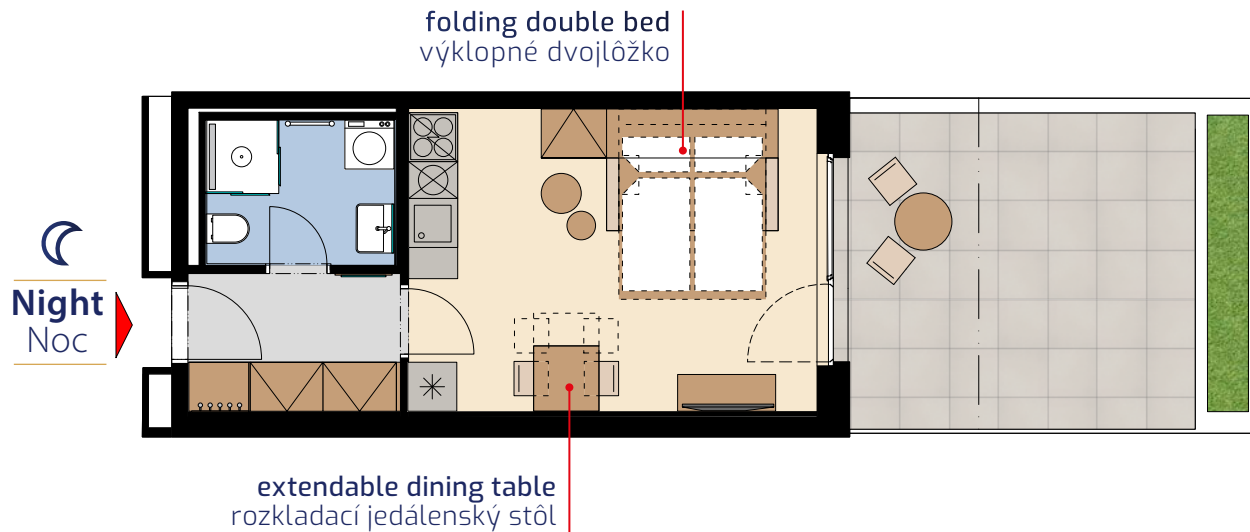

Apartment area
Výmera bytu

1 hall zádverie	4,65 m ²
2 bathroom kúpeľňa	4,12 m ²
3 living room obývacia izba	18,79 m ²
Total / Celkom	27,56 m²
4 terrace terasa	16,59 m ²
Total usable area Plocha spolu	44,15 m²

Apartment orientation
Orientácia bytu v areáli