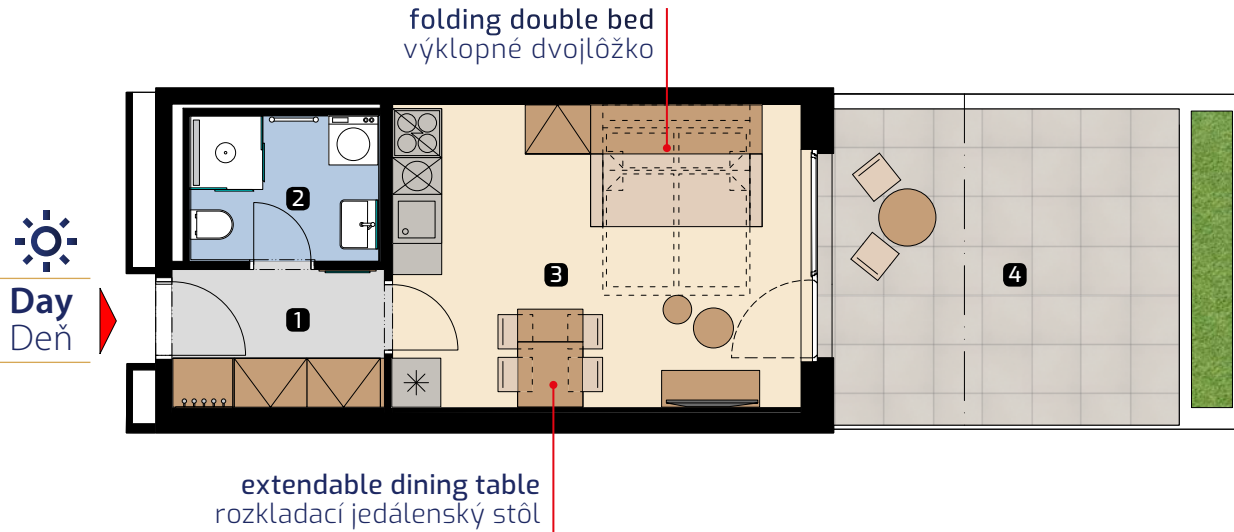

Apartment area
Výmera bytu

1 hall zádverie	4,65 m²
2 bathroom kúpeľňa	4,12 m²
3 living room obývacia izba	18,79 m²
Total / Celkom	27,56 m²
4 terrace terasa	16,59 m²
Total usable area Plocha spolu	44,15 m²

Location / Adresa

Štúrova/Žižkova
Košice
Slovakia / Slovensko

All information in this document are informative and serve only for marketing purpose.

Všetky informácie v tomto dokumente majú iba všeobecnú informatívnu povahu a slúžia len na marketigové účely.

Apartment orientation
Orientácia bytu v areáli