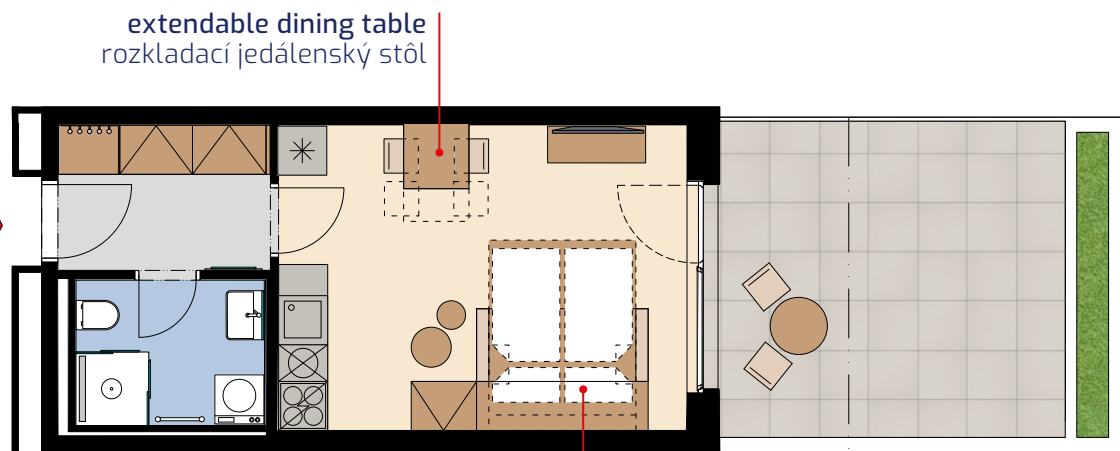

Apartment area
Výmera bytu

1 hall zádverie	4,72 m²
2 bathroom kúpeľňa	4,12 m²
3 living room obývacia izba	18,92 m²
Total / Celkom	27,75 m²
4 terrace terasa	16,79 m²
Total usable area Plocha spolu	44,54 m²

Location / Adresa

Štúrova/Žižkova
Košice
Slovakia / Slovensko

All information in this document are informative and serve only for marketing purpose.

Všetky informácie v tomto dokumente majú iba všeobecnú informatívnu povahu a slúžia len na marketigové účely.

Apartment orientation
Orientácia bytu v areáli