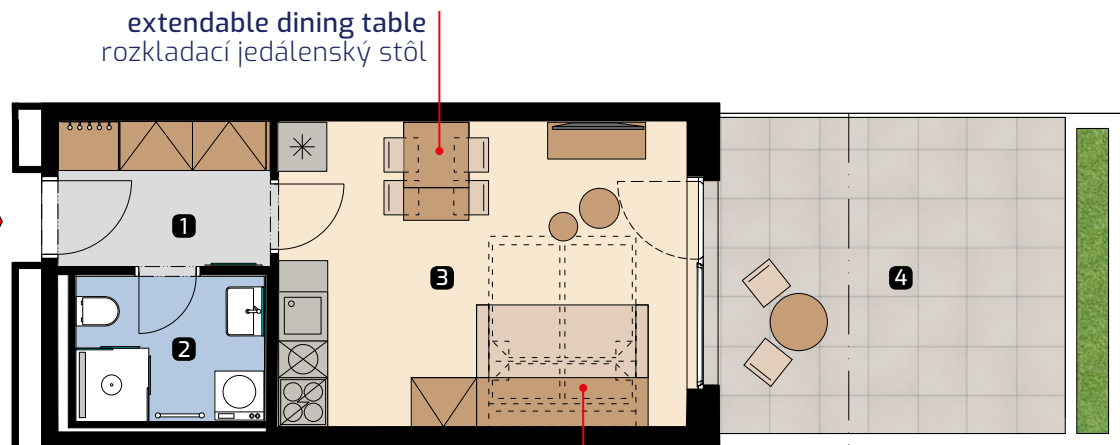

Apartment area
Výmera bytu

1 hall zádverie	4,72 m²
2 bathroom kúpeľňa	4,12 m²
3 living room obývacia izba	18,92 m²
Total / Celkom	27,75 m²
4 terrace terasa	16,79 m²
Total usable area Plocha spolu	44,54 m²

Location / Adresa

Štúrova/Žižkova
Košice
Slovakia / Slovensko

All information in this document are informative and serve only for marketing purpose.

Všetky informácie v tomto dokumente majú iba všeobecnú informatívnu povahu a slúžia len na marketigové účely.

Apartment orientation
Orientácia bytu v areáli