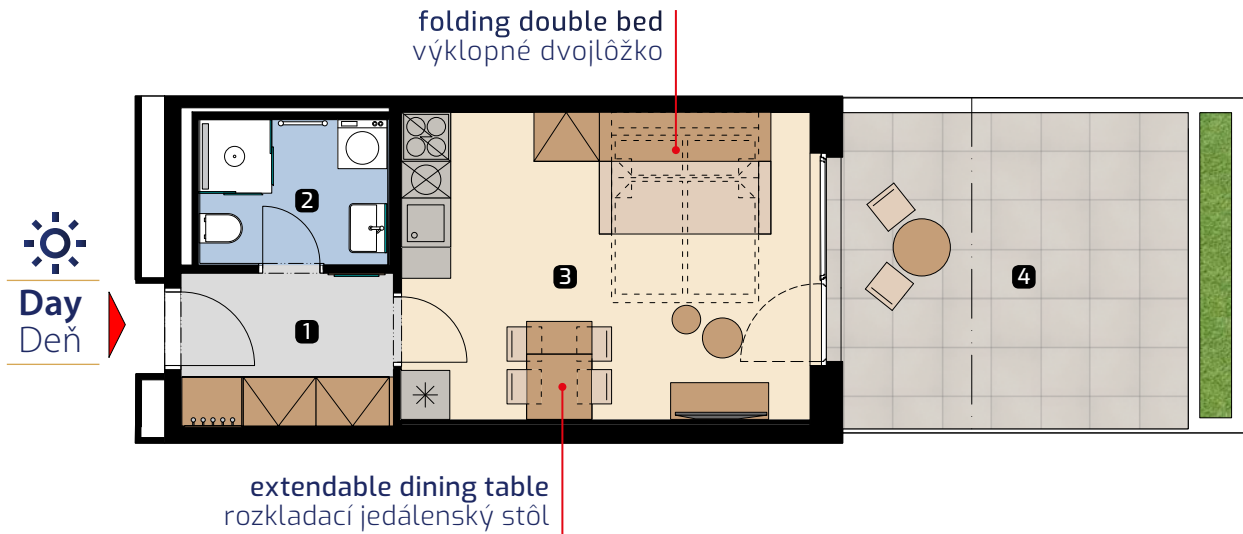

Apartment area
Výmera bytu

1 hall zádverie	4,92 m²
2 bathroom kúpeľňa	4,12 m²
3 living room obývacia izba	19,31 m²
Total / Celkom	28,35 m²
4 terrace terasa	17,59 m²
Total usable area Plocha spolu	45,94 m²

Location / Adresa

Štúrova/Žižkova
Košice
Slovakia / Slovensko

All information in this document are informative and serve only for marketing purpose.

Všetky informácie v tomto dokumente majú iba všeobecnú informatívnu povahu a slúžia len na marketigové účely.

Apartment orientation
Orientácia bytu v areáli