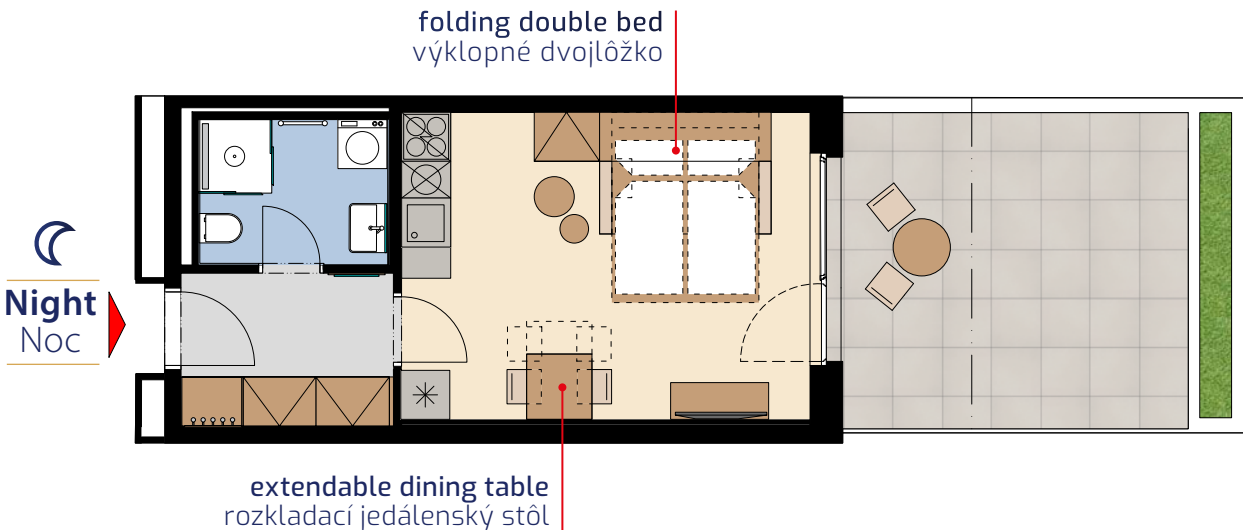

Apartment area  
Výmera bytu

1 hall zádverie	4,92 m <sup>2</sup>
2 bathroom kúpeľňa	4,12 m <sup>2</sup>
3 living room obývacia izba	19,31 m <sup>2</sup>
<b>Total / Celkom</b>	<b>28,35 m<sup>2</sup></b>
4 terrace terasa	17,59 m <sup>2</sup>
<b>Total usable area</b> Plocha spolu	<b>45,94 m<sup>2</sup></b>

Apartment orientation  
Orientácia bytu v areáli