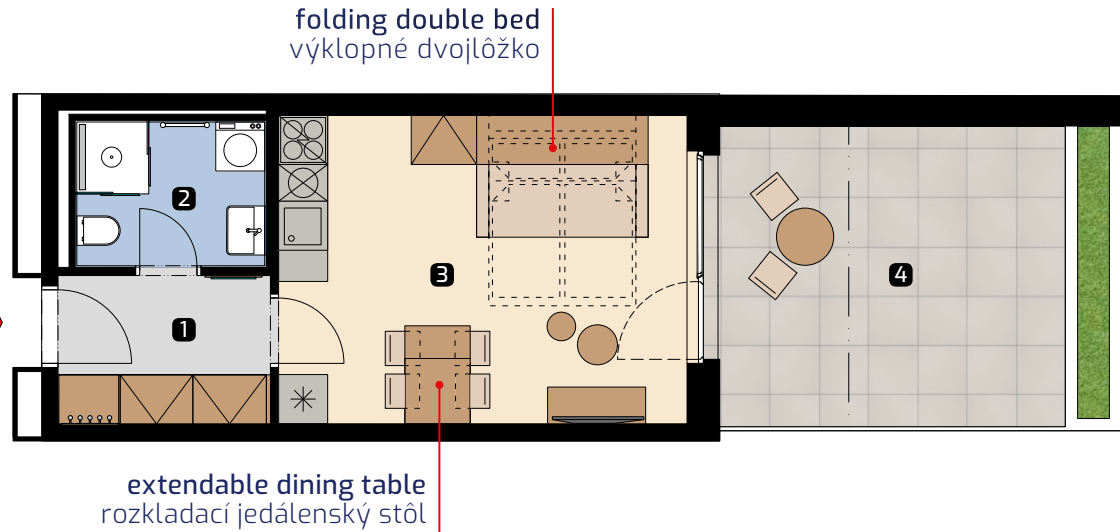

Apartment area  
Výmera bytu

1 hall zádverie	4,85 m <sup>2</sup>
2 bathroom kúpeľňa	4,12 m <sup>2</sup>
3 living room obývacia izba	19,16 m <sup>2</sup>
<b>Total / Celkom</b>	<b>28,13 m<sup>2</sup></b>
4 terrace terasa	16,51 m <sup>2</sup>
<b>Total usable area</b> Plocha spolu	<b>44,64 m<sup>2</sup></b>

Day  
Deň

Night  
Noc

Apartment orientation  
Orientácia bytu v areáli