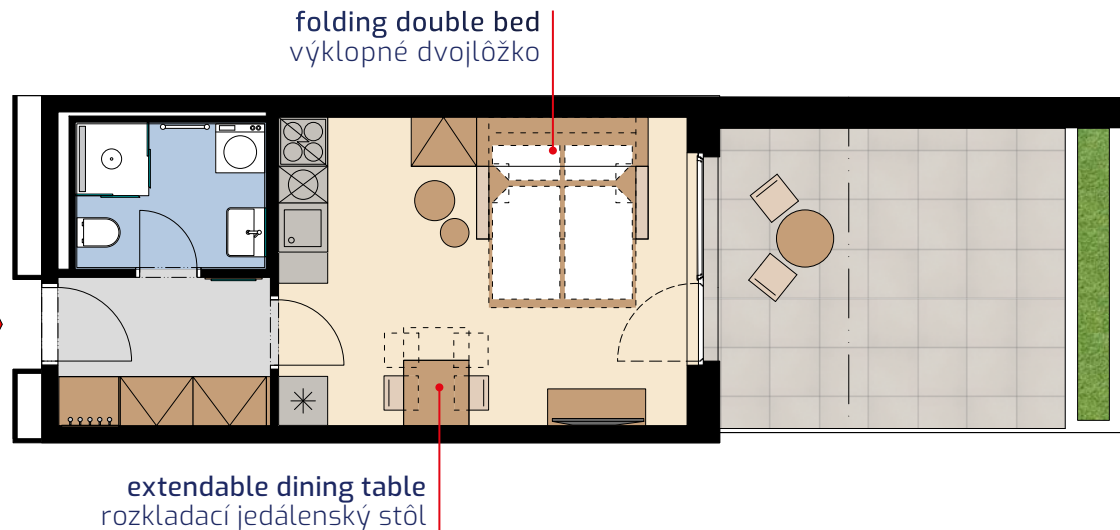

Apartment area  
Výmera bytu

1 hall zádverie	4,85 m <sup>2</sup>
2 bathroom kúpeľňa	4,12 m <sup>2</sup>
3 living room obývacia izba	19,16 m <sup>2</sup>
<b>Total / Celkom</b>	<b>28,13 m<sup>2</sup></b>
4 terrace terasa	16,51 m <sup>2</sup>
<b>Total usable area</b> Plocha spolu	<b>44,64 m<sup>2</sup></b>

Day  
Deň

Night  
Noc

Apartment orientation  
Orientácia bytu v areáli