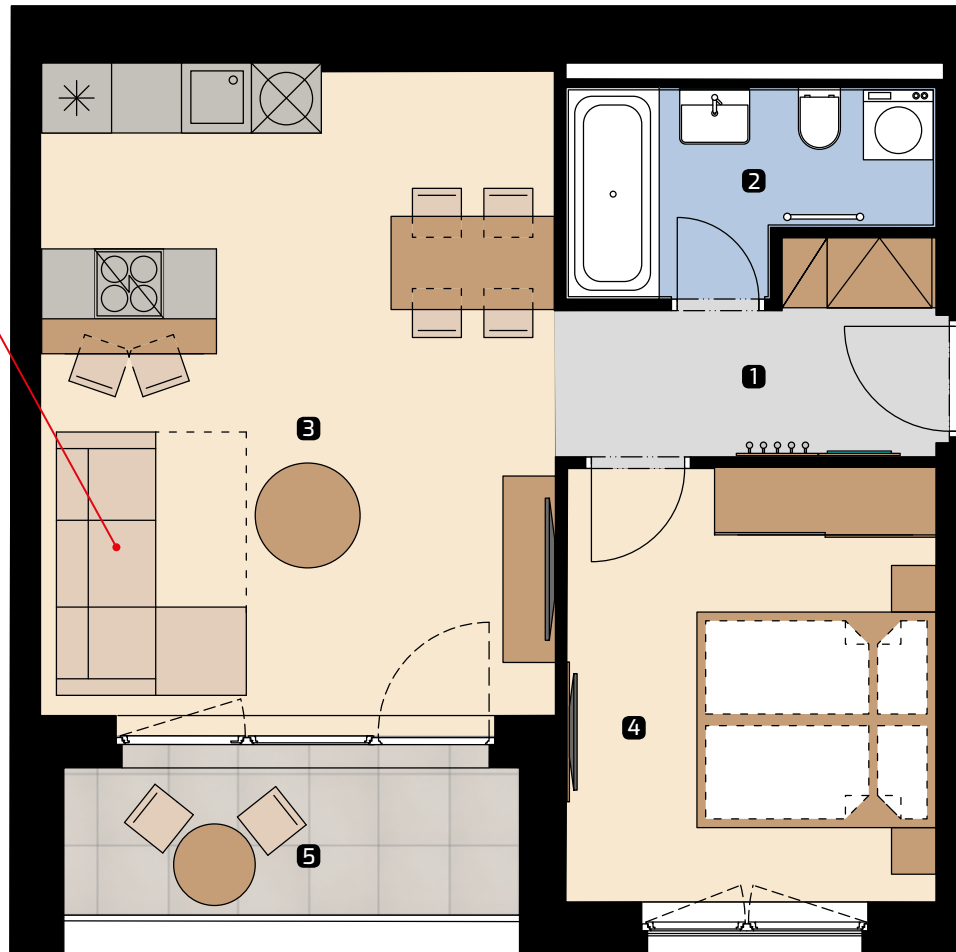

Apartment area
Výmera bytu

1 hall zádverie	5,21m ²
2 bathroom kúpeľňa	4,73m ²
3 living room obývacia izba	24,94m ²
4 bedroom spálňa	12,14m ²
Total / Celkom	47,02m²
5 loggia lodžia	5,93m ²
Total usable area Plocha spolu	52,95m²

extendable sofa
rozkladacia pohovka

Apartment orientation
Orientácia bytu v areáli