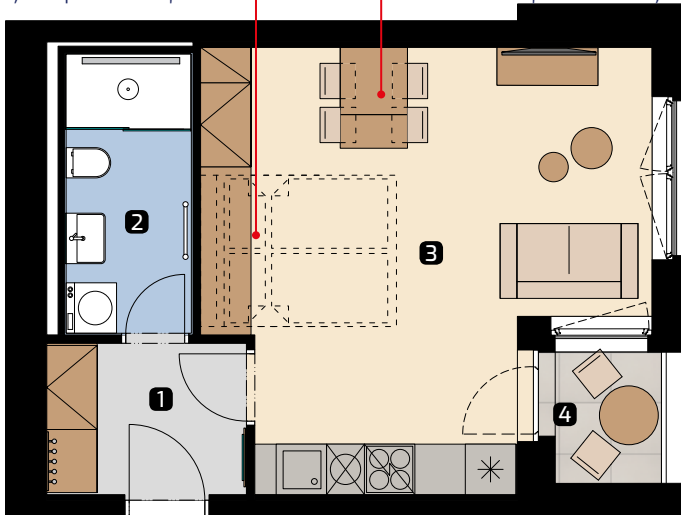

Apartment area
Výmera bytu

1 hall zádverie	4,36 m ²
2 bathroom kúpeľňa	5,03 m ²
3 living room obývacia izba	24,50 m ²
Total / Celkom	33,89 m²
4 loggia lodžia	2,48 m ²

Total usable area 36,37 m²
Plocha spolu

folding double bed
výklopné dvojlôžko

extendable dining table
rozkladací jedáľenský stôl

folding double bed
výklopné dvojlôžko

extendable dining table
rozkladací jedáľenský stôl

Apartment orientation
Orientácia bytu v areáli