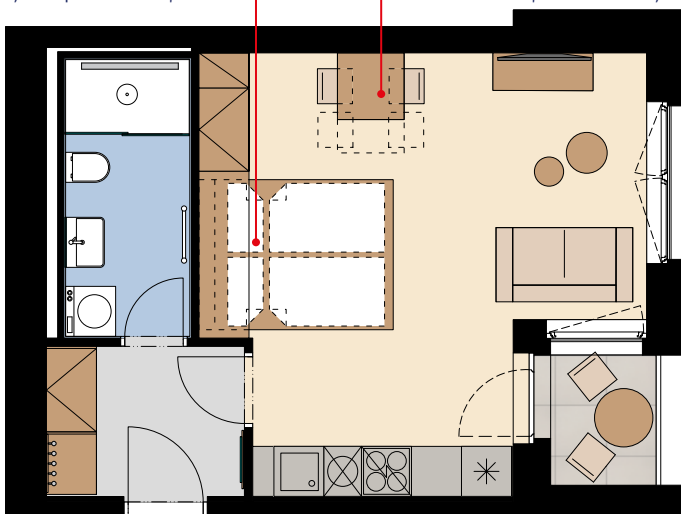

Apartment area
Výmera bytu

1 hall zádverie	4,36 m ²
2 bathroom kúpeľňa	5,03 m ²
3 living room obývacia izba	24,50 m ²
Total / Celkom	33,89 m²
4 loggia lodžia	2,48 m ²

Total usable area 36,37 m²
Plocha spolu

folding double bed
výklopné dvojlôžko

extendable dining table
rozkladací jedáľenský stôl

folding double bed
výklopné dvojlôžko

extendable dining table
rozkladací jedáľenský stôl

Apartment orientation
Orientácia bytu v areáli