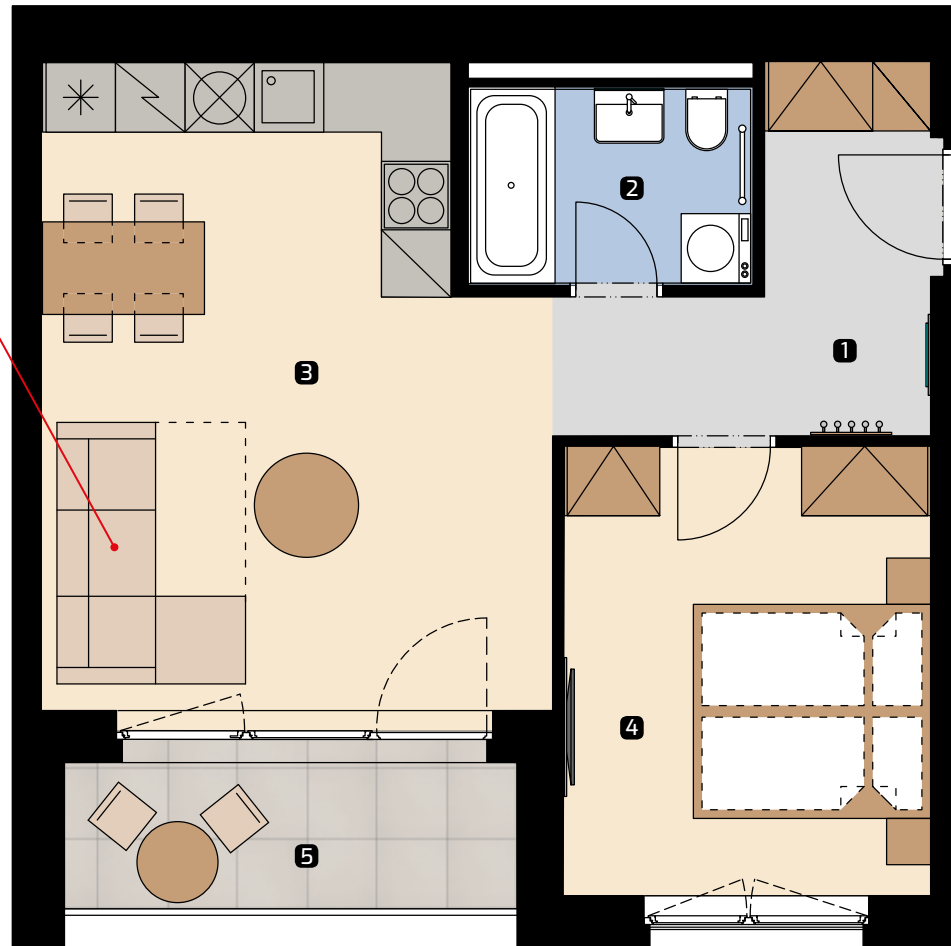

Apartment area  
Výmera bytu

1 hall zádverie	7,10 m <sup>2</sup>
2 bathroom kúpeľňa	4,09 m <sup>2</sup>
3 living room obývacia izba	12,57 m <sup>2</sup>
4 bedroom spálňa	23,36 m <sup>2</sup>
<b>Total / Celkom</b>	<b>47,12 m<sup>2</sup></b>
5 loggia lodžia	5,79 m <sup>2</sup>
<b>Total usable area</b> Plocha spolu	<b>52,91 m<sup>2</sup></b>

extendable sofa  
rozkladacia pohovka

Apartment orientation  
Orientácia bytu v areáli