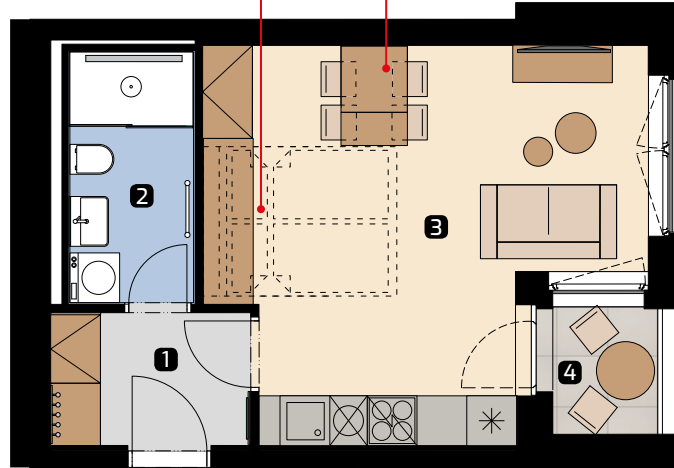

Apartment area
Výmera bytu

1 hall zádverie	3,95 m ²
2 bathroom kúpeľňa	4,58 m ²
3 living room obývacia izba	21,99 m ²
Total / Celkom	30,53 m²
4 loggia lodžia	2,41 m ²
Total usable area Plocha spolu	32,94 m²

folding double bed
výklopné dvojlôžko

extendable dining table
rozkladací jedáľenský stôl

Apartment orientation
Orientácia bytu v areáli

Location / Adresa

Štúrova/Žižkova
Košice
Slovakia / Slovensko

All information in this document are informative and serve only for marketing purpose.

Všetky informácie v tomto dokumente majú iba všeobecnú informatívnu povahu a slúžia len na marketigové účely.

folding double bed
výklopné dvojlôžko

extendable dining table
rozkladací jedáľenský stôl