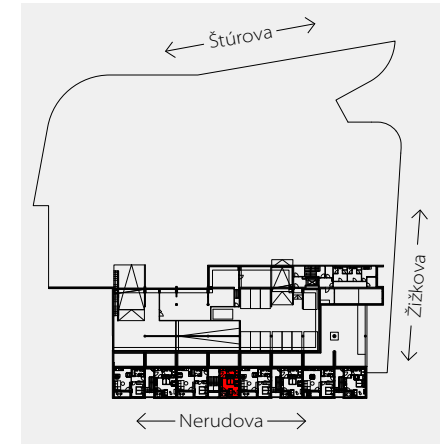

Apartment area
Výmera bytu

1 hall zádverie	3,95 m ²
2 bathroom kúpeľňa	4,58 m ²
3 living room obývacia izba	21,99 m ²
Total / Celkom	30,53 m²
4 loggia lodžia	2,41 m ²
Total usable area Plocha spolu	32,94 m²

folding double bed
výklopné dvojlôžko

extendable dining table
rozkladací jedáľenský stôl

Apartment orientation
Orientácia bytu v areáli

Location / Adresa

Štúrova/Žižkova
Košice
Slovakia / Slovensko

All information in this document are informative and serve only for marketing purpose.