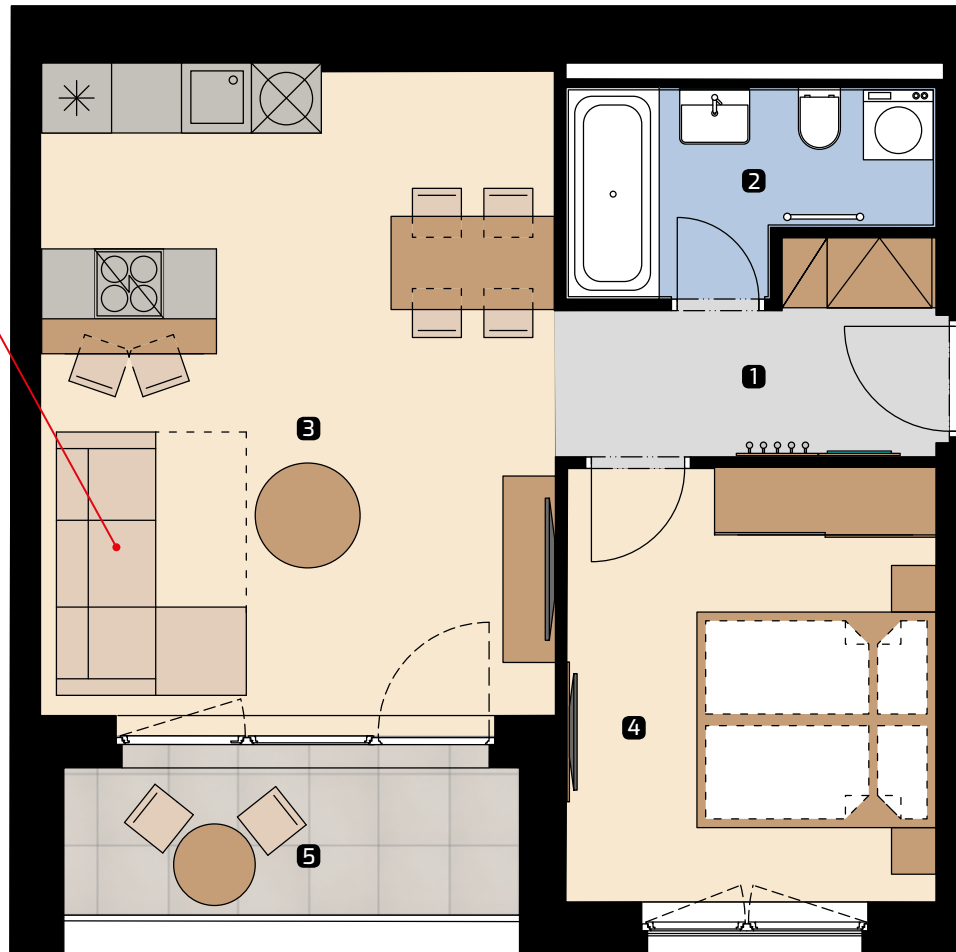

Apartment area
Výmera bytu

1 hall zádverie	5,19 m ²
2 bathroom kúpeľňa	4,74 m ²
3 living room obývacia izba	25,11 m ²
4 bedroom spálňa	12,08 m ²
Total / Celkom	47,12 m²
5 loggia lodžia	5,79 m ²
Total usable area Plocha spolu	52,91 m²

extendable sofa
rozkladacia pohovka

Apartment orientation
Orientácia bytu v areáli