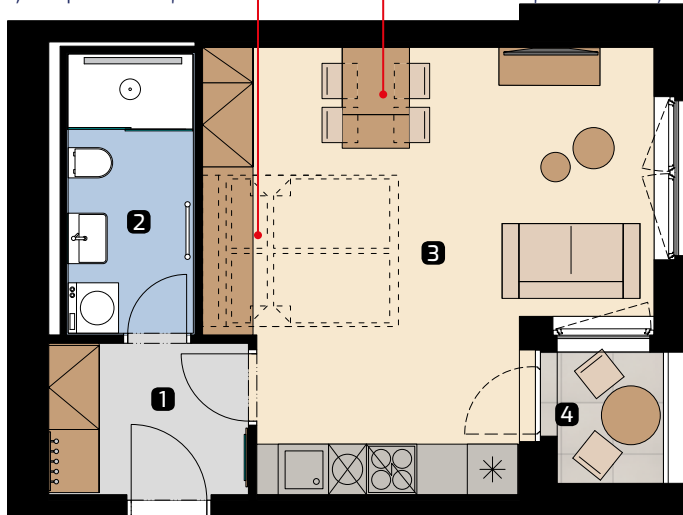

Apartment area  
Výmera bytu

1 hall zádverie	4,36 m <sup>2</sup>
2 bathroom kúpeľňa	5,03 m <sup>2</sup>
3 living room obývacia izba	24,50 m <sup>2</sup>
<b>Total / Celkom</b>	<b>33,89 m<sup>2</sup></b>
4 loggia lodžia	2,48 m <sup>2</sup>

**Total usable area 36,37 m<sup>2</sup>**  
Plocha spolu

Location / Adresa

Štúrova/Žižkova  
Košice  
Slovakia / Slovensko

All information in this document are informative and serve only for marketing purpose.

Všetky informácie v tomto dokumente majú iba všeobecnú informatívnu povahu a slúžia len na marketigové účely.

folding double bed  
výklopné dvojlôžko

extendable dining table  
rozkladací jedáľenský stôl

folding double bed  
výklopné dvojlôžko

extendable dining table  
rozkladací jedáľenský stôl

Apartment orientation  
Orientácia bytu v areáli