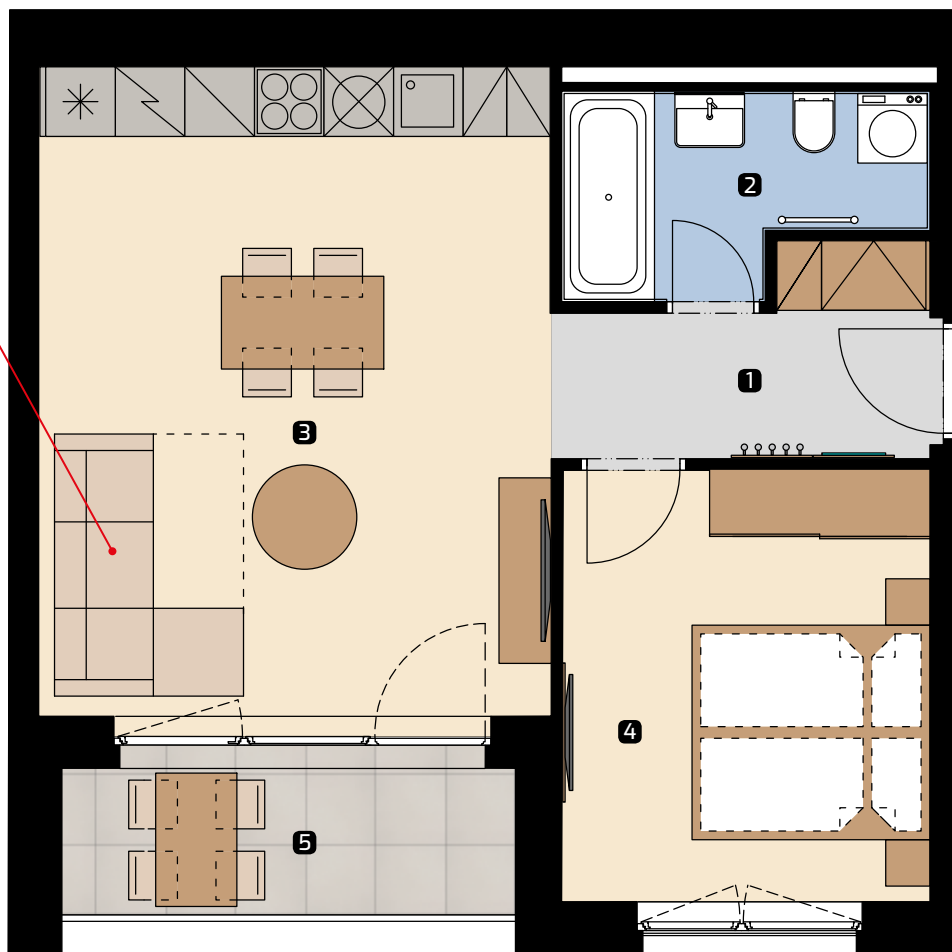

Apartment area
Výmera bytu

1 hall zádverie	5,19 m ²
2 bathroom kúpeľňa	4,74 m ²
3 living room obývacia izba	25,11 m ²
4 bedroom spálňa	12,08 m ²
Total / Celkom	47,12 m²
5 loggia lodžia	5,79 m ²
Total usable area Plocha spolu	52,91 m²

extendable
sofa
rozkladacia
pohovka

Apartment orientation
Orientácia bytu v areáli